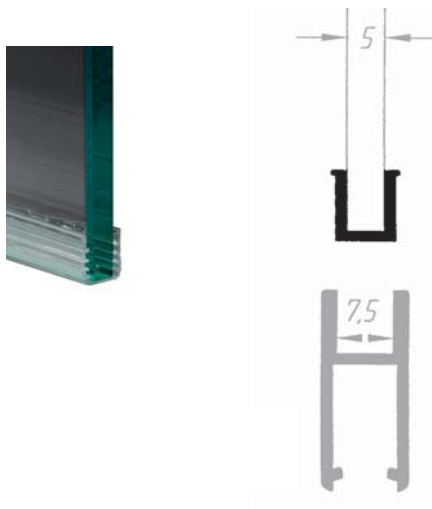

Plastindlæg 60.6310
til 60.5030 - 5 mm glas

Varenr.	L	Enhed	Pris pr. rl.
60.6310	5 m	rulle