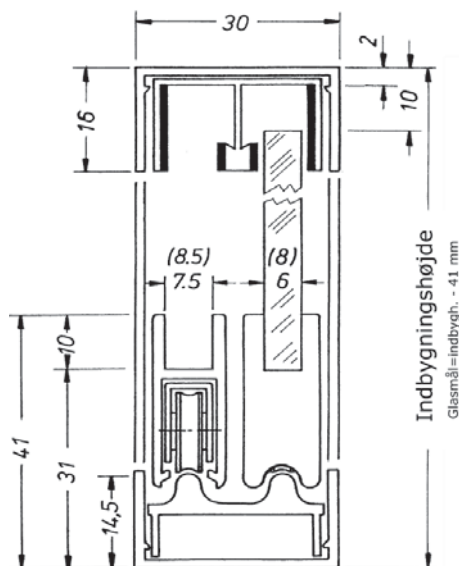

Samvejledning: www.jnc.dk/download/brugsanvisninger.html

Skydelåge med ramme og 2 døre

Rammeprofil

1:1 side 122

Skæres på mål 5 kr. pr. snit + 15 % spildtillæg.

Varenr.	Længde	Pris pr. m
60.6110 ☼	5 m	

Til et komplet sæt skal bruges: