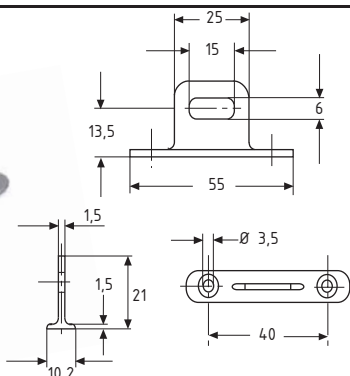

Plastindlæg 60.6300
til 60.5030 - 6 mm glas

Varenr.	L	Enhed	Pris pr. rl.
60.6300	5 m	rulle	

Plastindlæg ingen indlæg
til 60.5040 - 8 mm glas

8 mm glas, ingen plastindlæg.

Låsebeslag

Varenr.	Længde	Enhed	Pris pr. stk.
80.2021	55 mm	stk.	

Gummianslagsdup

Varenr.	Mål	Enhed	Pris pr. stk.
80.2507	12 x 18 mm	stk.	

Lukket endekappe med lås

Varenr.	Glastykkelse	Enhed	Pris pr. sæt
80.1106	5 - 8 mm	sæt	

Åben endekappe med lås

Varenr.	Glastykkelse	Enhed	Pris pr. sæt
80.1126	5 - 8 mm	sæt	