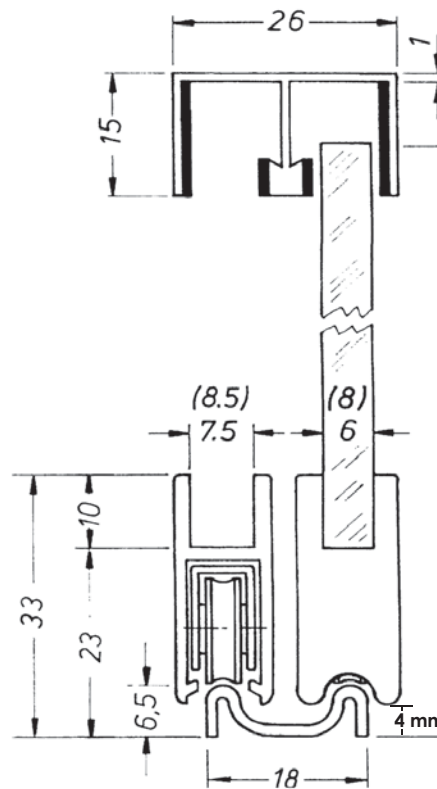

Glasskydelågebeslag

til skydelåger i glas

Max. 50 kg pr. glas.

- Sælges afskåret på mål eller i hele længder. Oplys hulmål for beregning.
- Tilbehør sælges enkel- eller kassevis.
- Løberuller med stålkugleleje, betrukket med nylonkappe.

Udskæring:

5 kr. pr. snit + 15 % i spildtillæg.

Overflade: Natureloxerede aluminium. Kan skaffes hjem i rustfri stål eloxering. Pris: Listepri x 2,25

Pris- og glasberegning: Se bagerst i E-kataloget med priser.

Samlevejledning: www.jnc.dk/download/brugsanvisninger.html

Til et komplet sæt skal bruges:

- Føringsprofil (top).
- Løbeskopprofil (dør).
- Løbeprofil (bund).
- 2 x løberuller pr. dør.
- Endekapper, lås eller håndtag.
- Plastprofil afhængig af glastykkelse.
- Evt. indbrudssikring og anslagsdæmper.

Skydelåge med 2 døre