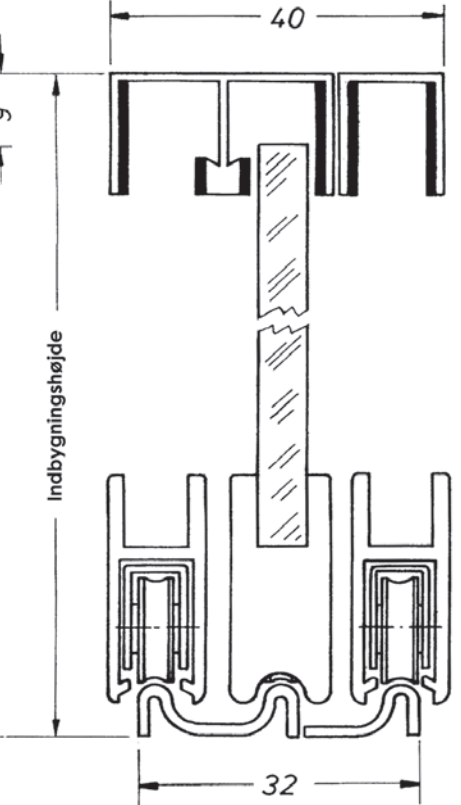

Skydelåge med 3 døre