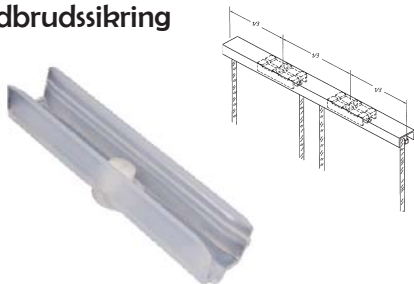

Varenr.	Ø	Tyk.	Pris pr. stk.
60.6455	44	6	

Håndtag 4-8 mm glas

25 stk. el. stykvis

Varenr.	Fylder	Pris pr. stk.
60.6450	32,5 mm	

Indbrudssikring

100 stk. el. stykvis

Varenr.	Længde	Pris pr. stk.
60.6410	60 mm	