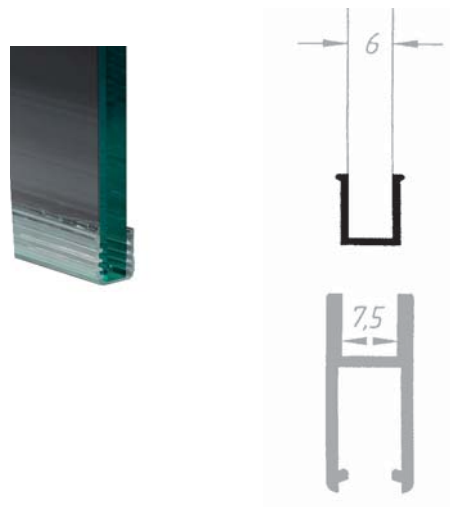

Plastindlæg 60.6300
til 60.5030 - 6 mm glas

Varenr.	L	Enhed	Pris pr. rl.
60.6300	5 m	rulle