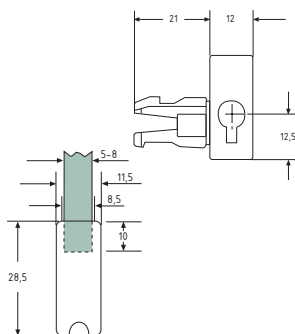

Plastindlæg 60.6300
til 60.5030 - 6 mm glas

Varenr.	L	Enhed	Pris pr. rl.
60.6300	5 m	rulle	

Plastindlæg ingen indlæg
til 60.5040 - 8 mm glas

8 mm glas, ingen plastindlæg.

Låsebeslag

Varenr.	Længde	Enhed	Pris pr. stk.
80.2021	55 mm	stk.	

Gummianslagsdup

Varenr.	Mål	Enhed	Pris pr. stk.
80.2507	12 x 18 mm	stk.	

Lukket endekappe med lås

Varenr.	Glastykkelse	Enhed	Pris pr. sæt
80.1106	5 - 8 mm	sæt	

Åben endekappe med lås

Varenr.	Glastykkelse	Enhed	Pris pr. sæt
80.1126	5 - 8 mm	sæt	