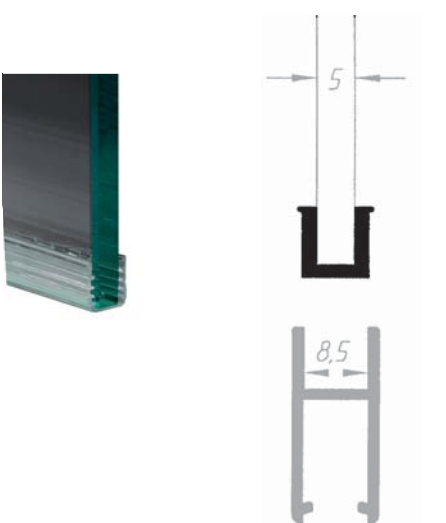

Varenr.	Pris pr. stk.
60.6400	

Selvklæbende filt 10 meter

Varenr.	Mål	Pris pr. rulle
80.3050	10 x 1,5 mm	

Plastindlæg 60.6320
til 60.5030 - 4 mm glas

Varenr.	L	Enhed	Pris pr. rl.
60.6320	5 m	rulle	

Plastindlæg 60.6320
til 60.5040 - 5 mm glas