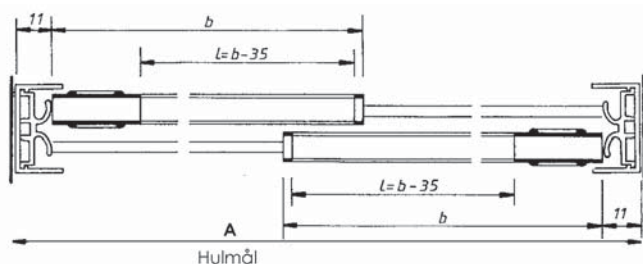

Overflader

Profiler mkr. ☼ kan skaffes hjem i rustfri stål eloxeret.

Prisberegning:

Rustfri stål eloxeret = pris x 2,25

Glasberegning Supra ramme

Glashøjde = Hulmål - 41 mm.

Glasbredde:

2 døre		Hulmål + 10 mm divideret med 2 (døre)
3 døre		Hulmål + 20 mm divideret med 3 (døre)
4 døre		Hulmål + 30 mm divideret med 4 (døre)
4 døre		Hulmål + 20 mm divideret med 4 (døre)

Løbeskopprofil beregning

Løbeskopprofil:

Endekappe:	Længde(L) = glasbredde (B) - 5 mm.
Endekappe + håndtag:	Længde(L) = glasbredde (B) - 35 mm.
Endekappe + lås:	Længde(L) = glasbredde (B) - 35 mm.
Håndtag + lås:	Længde(L) = glasbredde (B) - 65 mm.