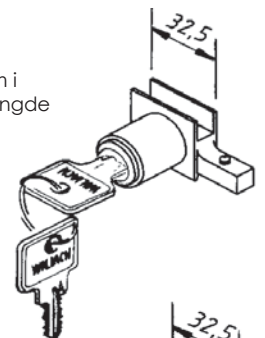

Endekappe

Fratræk 2,5 mm i løbeskopprofil længde

Håndtag

Fratræk 32,5 mm i løbeskopprofil længde

Lås

Fratræk 32,5 mm i løbeskopprofil længde

Adapter

Fratræk 32,5 mm i løbeskopprofil længde

Løbeskopprofil beregning:

Endekappe 2 stk:	Længde (L) = glasbredde (B) - 5 mm.
Endekappe + håndtag:	Længde (L) = glasbredde (B) - 35 mm.
Endekappe + lås:	Længde (L) = glasbredde (B) - 35 mm.
Håndtag + lås:	Længde (L) = glasbredde (B) - 65 mm.