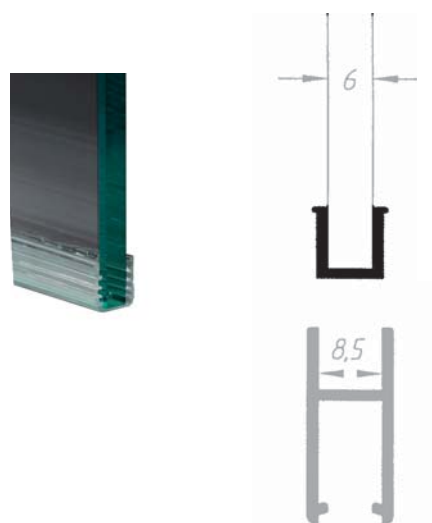

Plastindlæg 60.6310
til 60.5040 - 6 mm glas

Varenr.	L	Enhed	Pris pr. rl.
60.6310	5 m	rulle