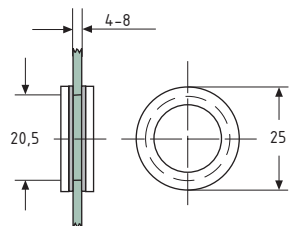

Supra støvbeskyttelsesprofil inkl. børste

☒ Skæres på mål 5 kr. pr. snit + 15 % spildtillæg.

1:1 side 124

Varenr.	Glastyk.	Længde	Enhed	Pris pr. m
60.6350	6 mm	5 m	meter	
60.6360	8 mm	5 m	meter	

Robustus støvbeskyttelsesprofil inkl. børste

☒

1:1 side 124

Varenr.	Glastyk.	Længde	Enhed	Pris pr. m
61.0360	8 mm	5 m	meter	
61.0370	10 mm	5 m	meter	

Fingregreb

Varenr.	Mål	Hulboring	Enhed	Pris pr. stk.
80.2153	Ø 25	Ø 21	stk.	

Tætningsprofiler til 10 mm glas - Side 35