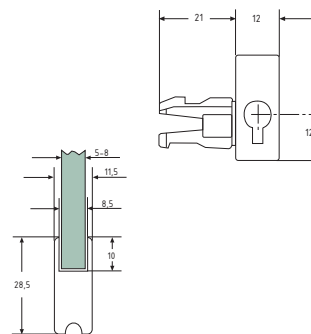

Gummianslagsdup

Varenr.	Mål	Enhed	Pris pr. stk.
80.2507	12 x 18 mm	stk.	

Lukket endekappe med lås

Varenr.	Glastykkelse	Enhed	Pris pr. sæt
80.1106	5 - 8 mm	sæt	

Åben endekappe med lås

Varenr.	Glastykkelse	Enhed	Pris pr. sæt
80.1126	5 - 8 mm	sæt	

☒

1:1 side 124

Varenr.	Glastyk.	Længde	Enhed	Pris pr. m
61.0360	8 mm	5 m	meter	
61.0370	10 mm	5 m	meter	

Fingregreb

Varenr.	Mål	Hulboring	Enhed	Pris pr. stk.
80.2153	Ø 25	Ø 21	stk.	

Tætningsprofiler til 10 mm glas - Side 35