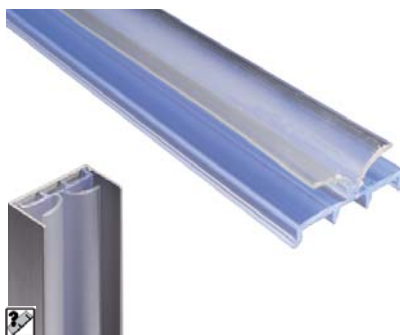

Støvtætning og anslagsprofil

Varenr.	Mat.	L.	Pris pr. m
60.6120	Acryl	5 m