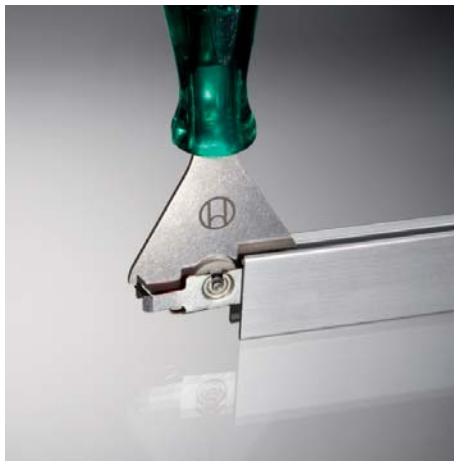

Anslagsdæmper

100 stk. el. stykvis

Varenr.	Længde	Pris pr. stk.
60.6420	60 mm	

Anslagsdæmper klikkes op i føringsprofilen og dæmper døren.

Specialnøgle

Specialnøgle til isætning af løberuller. Passer til 60.5050