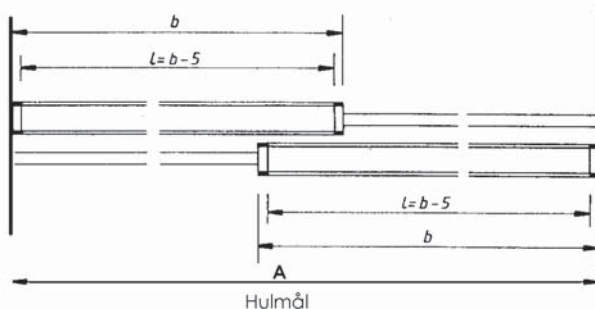

Løbeskopprofil beregning:

Endekappe 2 stk:	Længde (L) = glasbredde (B) - 5 mm.
Endekappe + håndtag:	Længde (L) = glasbredde (B) - 35 mm.
Endekappe + lås:	Længde (L) = glasbredde (B) - 35 mm.
Håndtag + lås:	Længde (L) = glasbredde (B) - 65 mm.