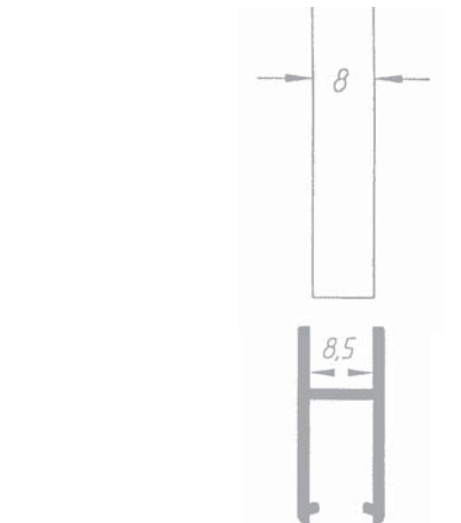

Plastindlæg ingen indlæg
til 60.5040 - 8 mm glas

8 mm glas, ingen plastindlæg.