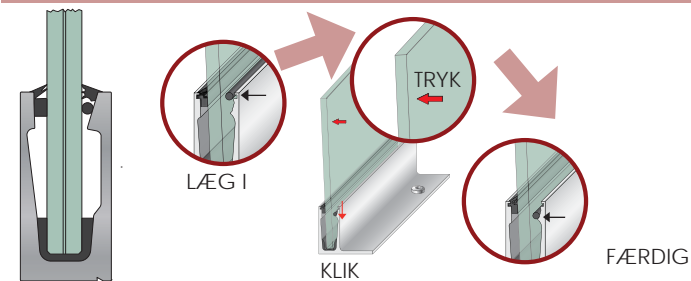

Rækværksprofil

Tages hjem på bestilling

Varenr.	Mat.	Inkl.	Glastyk.	L	Pris lgd.
13.4122	Elox alu	Alt tætning	13,52 mm	3 m	
13.4132	Elox alu	Alt tætning	17,52 mm	3 m	
13.4142	Elox alu	Alt tætning	21,52 mm	3m	

Nem montering af selv store glas i denne nye rækværksprofil. llæg gummi 1, herefter placeres glasset der trykkes mod gummi 1, herefter falder gummi 2 selv på plads. Gummi 3 montes. Færdig. . .

Rækværkshjørne

Varenr.	Mat.	Type	Vinkel	Glastyk	Pris pr. stk.
13.4152	Elox alu	Indvend.	90°	13,52/17,52/21,52	
13.4162	Elox alu	Udvend.	90°	13,52/17,52/21,52	

Rækværksendekappe

Varenr.	Mat.	Glastyk.	Pris pr. stk.
13.4172	Elox alu	13,52/17,52/21,52	