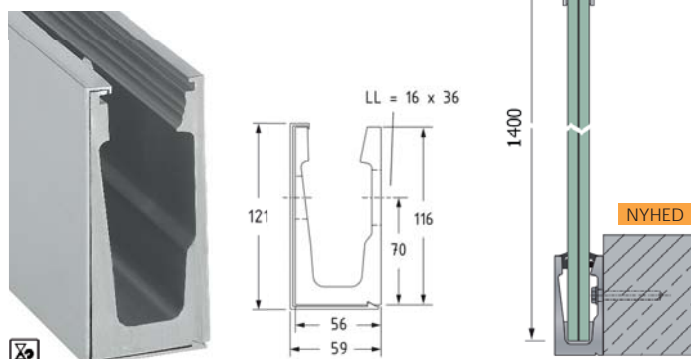

Fransk altanprofil

Varenr.	Mat.	Inkl.	Glastyk.	L	Pris lgd.
13.4182	Elox alu	Alt tætning	13,52 mm	3 m	
13.4192	Elox alu	Alt tætning	17,52 mm	3 m	
13.4202	Elox alu	Alt tætning	21,52 mm	3 m