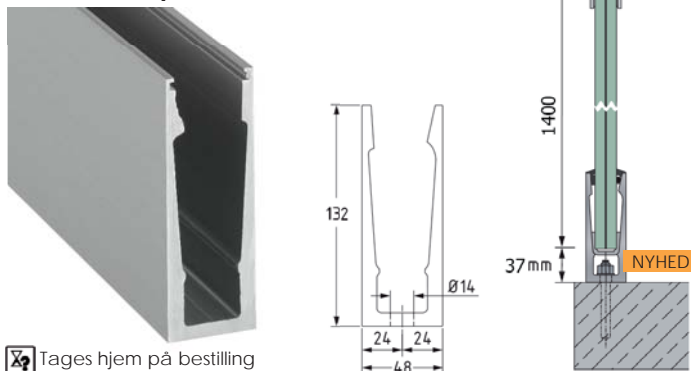

Rækværksprofil

Tages hjem på bestilling

Varenr.	Mat.	Inkl.	Glastyk.	L	Pris lgd.
13.4122	Elox alu	Alt tætning	13,52 mm	3 m	
13.4132	Elox alu	Alt tætning	17,52 mm	3 m	
13.4142	Elox alu	Alt tætning	21,52 mm	3m	

Nem montering af selv store glas i denne nye rækværksprofil. llæg gummi 1, herefter placeres glasset der trykkes mod gummi 1, herefter falder gummi 2 selv på plads. Gummi 3 montes. Færdig. . .

Rækværkshjørne

Varenr.	Mat.	Type	Vinkel	Glastyk	Pris pr. stk.
13.4152	Elox alu	Indvend.	90°	13,52/17,52/21,52	
13.4162	Elox alu	Udvend.	90°	13,52/17,52/21,52	

Rækværksendekappe

Varenr.	Mat.	Glastyk.	Pris pr. stk.
13.4172	Elox alu	13,52/17,52/21,52	