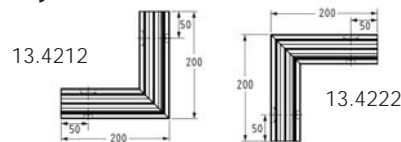

Rækværksprofil

Tages hjem på bestilling

Varenr.	Mat.	Inkl.	Glastyk.	L	Pris lgd.
13.4122	Elox alu	Alt tætning	13,52 mm	3 m	
13.4132	Elox alu	Alt tætning	17,52 mm	3 m	
13.4142	Elox alu	Alt tætning	21,52 mm	3m	

Varenr.	Mat.	Type	Vinkel	Glastyk	Pris pr. stk.
13.4152	Elox alu	Indvend.	90°	13,52/17,52/21,52	
13.4162	Elox alu	Udvend.	90°	13,52/17,52/21,52	

Rækværksendekappe

Varenr.	Mat.	Glastyk.	Pris pr. stk.
13.4172	Elox alu	13,52/17,52/21,52	

Fransk altanprofil

Varenr.	Mat.	Inkl.	Glastyk.	L	Pris lgd.
13.4182	Elox alu	Alt tætning	13,52 mm	3 m	
13.4192	Elox alu	Alt tætning	17,52 mm	3 m	
13.4202	Elox alu	Alt tætning	21,52 mm	3 m	

Franskaltan hjørne