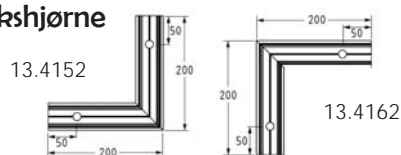

Rækværksprofil

Tages hjem på bestilling

Varenr.	Mat.	Inkl.	Glastyk.	L	Pris lgd.
13.4122	Elox alu	Alt tætning	13,52 mm	3 m	
13.4132	Elox alu	Alt tætning	17,52 mm	3 m	
13.4142	Elox alu	Alt tætning	21,52 mm	3m	

Nem montering af selv store glas i denne nye rækværksprofil. llæg gummi 1, herefter placeres glasset der trykkes mod gummi 1, herefter falder gummi 2 selv på plads. Gummi 3 montes. Færdig. . .

Rækværkshjørne

Varenr.	Mat.	Type	Vinkel	Glastyk	Pris pr. stk.
13.4152	Elox alu	Indvend.	90°	13,52/17,52/21,52	
13.4162	Elox alu	Udvend.	90°	13,52/17,52/21,52	

Rækværksendekappe

Varenr.	Mat.	Glastyk.	Pris pr. stk.
13.4172	Elox alu	13,52/17,52/21,52	