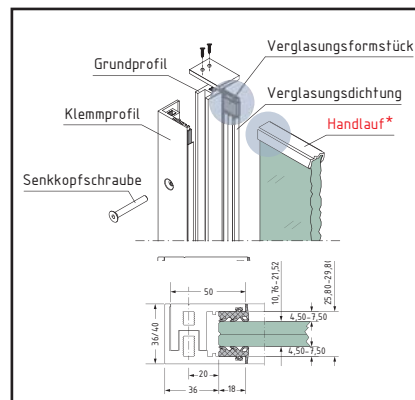

Nem montering af selv store glas i denne nye rækværksprofil. llæg gummi 1, herefter placeres glasset der trykkes mod gummi 1, herefter falder gummi 2 selv på plads. Gummi 3 montes. Færdig. . .

Rækværkshjørne

Tages hjem på bestilling.

NYHED

Varenr.	Mat.	Type	Højde	Glastyk.	Pris stk.
13.500A	Alinox	ind/udv	800/1000/1200	10,76-21,52	
13.512H	Hvid	ind/udv	800/1000/1200	10,76-21,52	

Udvendig montering

Indvendig montering

Støjisolering Dæmper 3 til 5 dB

Ejendom uden støjisolering

Ejendom med støjisolering.
 Silencio profilen kan monteret i sideren med glas i næsten fuld højde.
Dæmper 3 til 5 dB

Silencio - støjisolering

- Til indadgående vinduer og døre.
- Til alu- og trærammer.
- Kan også monteres på væggen.
- 10,76 - 21,52 mm glas.
- Glasstørrelse op til L1800 x H3000 mm.
- Kan nedsætte støjen med op til 5 dB.
- 30 mm luft til top og bund.