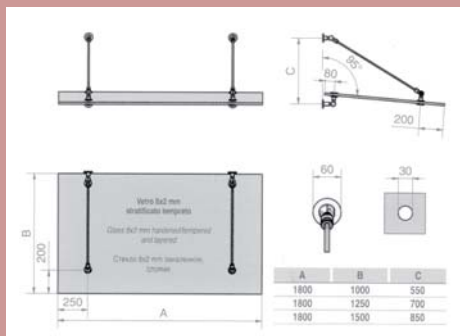

Endekappe

NYHED

Varenr.	Mat.	Bredde	Højde	Enhed	Pris lgd.
75.0280	Elox. alu.	56 mm	23 mm	stk.	
75.0281	Elox. alu.	56 mm	20 mm	stk.	
75.0280H	Elox. alu.	56 mm	23 mm	stk.	
75.0281H	Elox. alu.	56 mm	20 mm	stk.	

Taghældningsprofil

- til taghældning min. 15 °
- inkl. tætningsgummi

Forventes på lager i løbet af 2014

NYHED

OBS !!!! Ret til konstruktionsændringer forebeholdes.

Varenr.	Mat.	Bredde	Længde	Pris lgd.
75.0260	Elox alu	59 mm	6 m	

Glasudhæng

- Glasbredde max. 1800 mm ved 2 sæt.
- Glasdybde max. 1500 mm.
- Glastykkelse 16,76 - 21,52.
- Rustfrit stål.
- Kan ses hos JNC.

Topbeslag m. stang

Væg- og glasbeslag

Glasbeslag til montering på stang