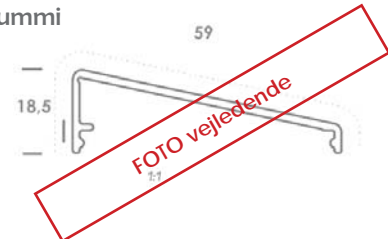

Gummi bundprofil

NYHED

Varenr.	Mat.	Bredde	Længde	Pris lgd.
75.0270	Gummi	56 mm	6 m	

Afdækningsprofil

NYHED

1:1 side 123

Varenr.	Mat.	Bredde	Længde	Pris lgd.
75.0260	Elox alu	59 mm	6 m	
75.0260H	Hvid lakeret	59 mm	6 m	

Endekappe

NYHED

Varenr.	Mat.	Bredde	Højde	Enhed	Pris lgd.
75.0280	Elox. alu.	56 mm	23 mm	stk.	
75.0281	Elox. alu.	56 mm	20 mm	stk.	
75.0280H	Elox. alu.	56 mm	23 mm	stk.	
75.0281H	Elox. alu.	56 mm	20 mm	stk.	

Taghældningsprofil

- til taghældning min. 15 °
- inkl. tætningsgummi

Forventes på lager i løbet af 2014

NYHED

OBS !!!! Ret til konstruktionsændringer forebeholdes.

Varenr.	Mat.	Bredde	Længde	Pris lgd.
75.0260	Elox alu	59 mm	6 m	

- Inkl monteringsbolte
- Til hærdet lamineret glas

NYHED

Varenr.	Længde	Mat	Max udhæng	Glastyk.	Pris lgd.
91.1015	1,5 m	Elox. alu.	1000 mm	16,76	
91.1020	2,0 m	Elox. alu.	1000 mm	16,76	
91.1025	2,5 m	Elox. alu.	1000 mm	16,76	