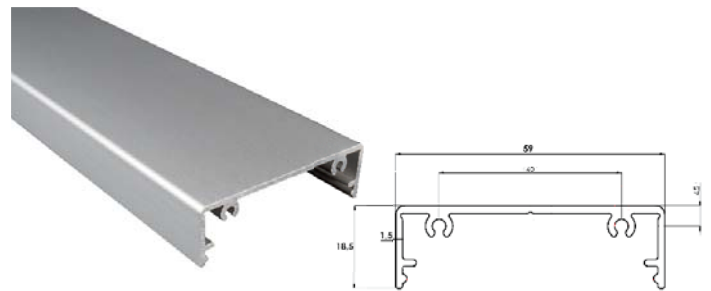

Glastagsprofil

- Halvtagsprofil til termo-, lamineret- og enkellagsglas.
- Passer til alle glastykkelser. Glastykkelse øges med skruens længde.
- Profilen er ikke forboret.
- Sorte gummi tætningslister.
- Afdækningsprofil i eloxeret eller hvidlakeret aluminium.
- 6 meters profiler

Topprofil inkl. gummitætning 6 mm - Langsgående

NYHED

1:1 side 123

Varenr.	Mat.	Bredde	Længde	Pris lgd.
75.0250	Rå alu og gummi	56 mm	6 m	

Topprofil inkl. gummitætning 3 mm - Tværgående

NYHED

1:1 side 123

Varenr.	Mat.	Bredde	Længde	Pris lgd.
75.0251	Rå alu og gummi	56 mm	6 m	

Gummi bundprofil

NYHED

Varenr.	Mat.	Bredde	Længde	Pris lgd.
75.0270	Gummi	56 mm	6 m	

Afdækningsprofil

NYHED

1:1 side 123

Varenr.	Mat.	Bredde	Længde	Pris lgd.
75.0260	Elox alu	59 mm	6 m	
75.0260H	Hvid lakeret	59 mm	6 m	

Endekappe

NYHED

Varenr.	Mat.	Bredde	Højde	Enhed	Pris lgd.
75.0280	Elox. alu.	56 mm	23 mm	stk.	
75.0281	Elox. alu.	56 mm	20 mm	stk.	
75.0280H	Elox. alu.	56 mm	23 mm	stk.	
75.0281H	Elox. alu.	56 mm	20 mm	stk.	