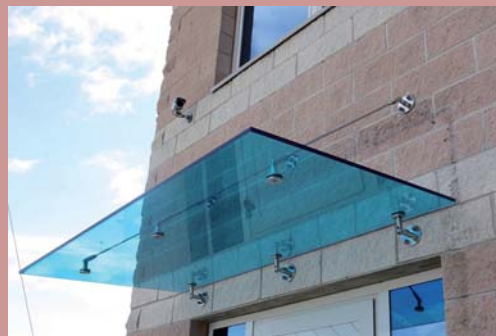

Glasudhæng

- Glasbredde max. 1800 mm ved 2 sæt.
- Glasdybde max. 1500 mm.
- Glastykkelse 16,76 - 21,52.
- Rustfrit stål.
- Kan ses hos JNC.

Topbeslag m. stang

Væg- og glasbeslag

Glasbeslag til montering på stang