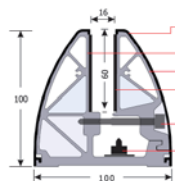

Glasudhæng

- Glasbredde max. 1800 mm ved 2 sæt.
- Glasdybde max. 1500 mm.
- Glastykkelse 16,76 - 21,52.
- Rustfrit stål.
- Kan ses hos JNC.

Topbeslag m. stang

Væg- og glasbeslag

Glasbeslag til montering på stang

Tages hjem på bestilling

NYHED

NYHED

NYHED

Varenr.	Ø	Pris. stk.
70.1123	100 mm	

Varenr.	Ø	Glashul	Pris. stk.
70.1124	100/60 mm	Ø 30 mm	

Varenr.	Ø	Glashul	Pris. stk.
70.1126	60 mm	Ø 30 mm	

Panorama Udhængsprofil R10

- Inkl monteringsbolte
- Til hærdet lamineret glas

NYHED

Varenr.	Længde	Mat	Max udhæng	Glastyk.	Pris lgd.
91.1015	1,5 m	Elox. alu.	1000 mm	16,76	
91.1020	2,0 m	Elox. alu.	1000 mm	16,76	
91.1025	2,5 m	Elox. alu.	1000 mm	16,76	

Panorama Udhængsprofil R12

- Inkl monteringsbolte
- Til hærdet lamineret glas

NYHED

Varenr.	Længde	Mat	Max udhæng	Glastyk.	Pris lgd.
91.1215	1,5 m	Elox. alu.	1200 mm	21,52	
91.1220	2,0 m	Elox. alu.	1200 mm	21,52	
91.1225	2,5 m	Elox. alu.	1200 mm	21,52	