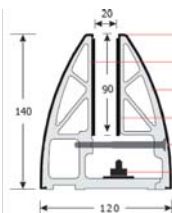

Taghældningsprofil

- til taghældning min. 15 °
- inkl. tætningsgummi

Forventes på lager i løbet af 2014

NYHED

OBS !!!! Ret til konstruktionsændringer forebeholdes.

Varenr.	Mat.	Bredde	Længde	Pris lgd.
75.0260	Elox alu	59 mm	6 m	

Tages hjem på bestilling

NYHED

NYHED

NYHED

Varenr.	Ø	Pris. stk.
70.1123	100 mm	

Varenr.	Ø	Glashul	Pris. stk.
70.1124	100/60 mm	Ø 30 mm	

Varenr.	Ø	Glashul	Pris. stk.
70.1126	60 mm	Ø 30 mm	

Panorama Udhængsprofil R10

- Inkl monteringsbolte
- Til hærdet lamineret glas

NYHED

Varenr.	Længde	Mat	Max udhæng	Glastyk.	Pris lgd.
91.1015	1,5 m	Elox. alu.	1000 mm	16,76	
91.1020	2,0 m	Elox. alu.	1000 mm	16,76	
91.1025	2,5 m	Elox. alu.	1000 mm	16,76	

Panorama Udhængsprofil R12

- Inkl monteringsbolte
- Til hærdet lamineret glas

NYHED

Varenr.	Længde	Mat	Max udhæng	Glastyk.	Pris lgd.
91.1215	1,5 m	Elox. alu.	1200 mm	21,52	
91.1220	2,0 m	Elox. alu.	1200 mm	21,52	
91.1225	2,5 m	Elox. alu.	1200 mm	21,52	