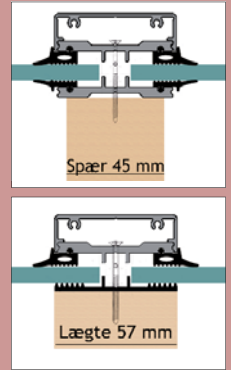

Glastagsprofil

- Halvtagsprofil til termo-, lamineret- og enkellagsglas.
- Passer til alle glastykkelser. Glastykkelse øges med skruens længde.
- Profilen er ikke forboret.
- Sorte gummi tætningslister.
- Afdækningsprofil i eloxeret eller hvidlakeret aluminium.
- 6 meters profiler

Topprofil inkl. gummitætning 6 mm - Langsgående

NYHED

1:1 side 123

Varenr.	Mat.	Bredde	Længde	Pris lgd.
75.0250	Rå alu og gummi	56 mm	6 m	

Topprofil inkl. gummitætning 3 mm - Tværgående

NYHED

1:1 side 123

Varenr.	Mat.	Bredde	Længde	Pris lgd.
75.0251	Rå alu og gummi	56 mm	6 m	

Gummi bundprofil

NYHED

Varenr.	Mat.	Bredde	Længde	Pris lgd.
75.0270	Gummi	56 mm	6 m	

Afdækningsprofil

NYHED

1:1 side 123

Varenr.	Mat.	Bredde	Længde	Pris lgd.
75.0260	Elox alu	59 mm	6 m	
75.0260H	Hvid lakeret	59 mm	6 m	

Endekappe

NYHED

Varenr.	Mat.	Bredde	Højde	Enhed	Pris lgd.
75.0280	Elox. alu.	56 mm	23 mm	stk.	
75.0281	Elox. alu.	56 mm	20 mm	stk.	
75.0280H	Elox. alu.	56 mm	23 mm	stk.	
75.0281H	Elox. alu.	56 mm	20 mm	stk.	