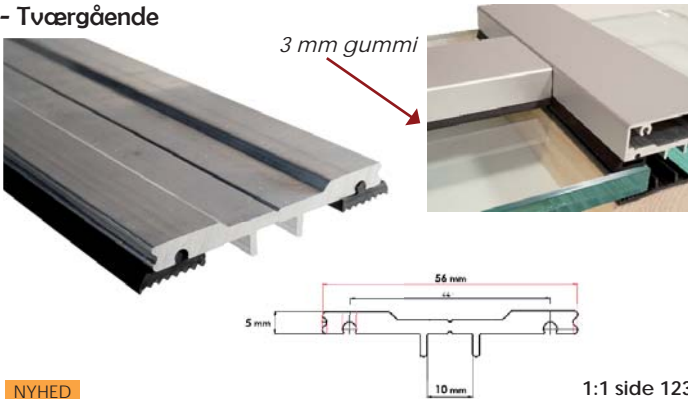

Glastagsprofil

- Halvtagsprofil til termo-, lamineret- og enkellagsglas.
- Passer til alle glastykkelser. Glastykkelse øges med skruens længde.
- Profilen er ikke forboret.
- Sorte gummi tætningslister.
- Afdækningsprofil i eloxeret eller hvidlakeret aluminium.
- 6 meters profiler

Topprofil inkl. gummitætning 6 mm - Langsgående

NYHED

1:1 side 123

Varenr.	Mat.	Bredde	Længde	Pris lgd.
75.0250	Rå alu og gummi	56 mm	6 m	

Topprofil inkl. gummitætning 3 mm - Tværgående

NYHED

1:1 side 123

Varenr.	Mat.	Bredde	Længde	Pris lgd.
75.0251	Rå alu og gummi	56 mm	6 m	

Gummi bundprofil

NYHED

Varenr.	Mat.	Bredde	Længde	Pris lgd.
75.0270	Gummi	56 mm	6 m	

Afdækningsprofil

NYHED

1:1 side 123

Varenr.	Mat.	Bredde	Længde	Pris lgd.
75.0260	Elox alu	59 mm	6 m	
75.0260H	Hvid lakeret	59 mm	6 m	

Endekappe

NYHED

Varenr.	Mat.	Bredde	Højde	Enhed	Pris lgd.
75.0280	Elox. alu.	56 mm	23 mm	stk.	
75.0281	Elox. alu.	56 mm	20 mm	stk.	
75.0280H	Elox. alu.	56 mm	23 mm	stk.	
75.0281H	Elox. alu.	56 mm	20 mm	stk.	