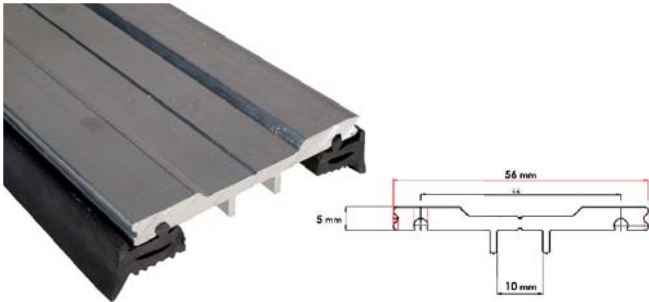

Glastagsprofil

- Halvtagsprofil til termo-, lamineret- og enkellagsglas.
- Passer til alle glastykkelser. Glastykkelse øges med skruens længde.
- Profilen er ikke forboret.
- Sorte gummi tætningslister.
- Afdækningsprofil i eloxeret eller hvidlakeret aluminium.
- 6 meters profiler

Topprofil inkl. gummitætning 6 mm - Langsgående

NYHED

1:1 side 123

Varenr.	Mat.	Bredde	Længde	Pris lgd.
75.0250	Rå alu og gummi	56 mm	6 m	

Topprofil inkl. gummitætning 3 mm - Tværgående

NYHED

1:1 side 123

Varenr.	Mat.	Bredde	Længde	Pris lgd.
75.0251	Rå alu og gummi	56 mm	6 m	

Gummi bundprofil

NYHED

Varenr.	Mat.	Bredde	Længde	Pris lgd.
75.0270	Gummi	56 mm	6 m	

Afdækningsprofil

NYHED

1:1 side 123

Varenr.	Mat.	Bredde	Længde	Pris lgd.
75.0260	Elox alu	59 mm	6 m	
75.0260H	Hvid lakeret	59 mm	6 m	

Endekappe

NYHED

Varenr.	Mat.	Bredde	Højde	Enhed	Pris lgd.
75.0280	Elox. alu.	56 mm	23 mm	stk.	
75.0281	Elox. alu.	56 mm	20 mm	stk.	
75.0280H	Elox. alu.	56 mm	23 mm	stk.	
75.0281H	Elox. alu.	56 mm	20 mm	stk.	