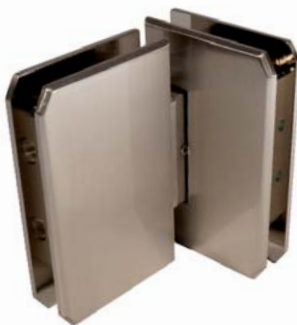

90.1003 Glas/Glas
100 kg pr. glas

90.1013 Glas/Glas
60 kg pr. glas