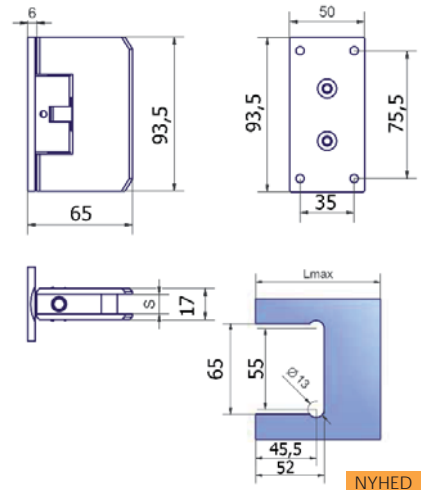

Svingdørshængsler

◀ Max. 100 kg pr. glas

NYHED

90.1001 Væg/Glas
100 kg pr. glas

90.1011 Væg/Glas
60 kg pr. glas

NYHED

Varenr.	Montering	Overflade	Max. pr. par	Glastyk.	Åbningsv.	SelvLuk	Hold	Brug	Enhed	Pris pr. stk.
90.1001	Væg/glas	RS Børstet	100 kg	10/12 mm	+/- 90 °	60 °	90 °	indv.	stk.	
90.1011	Væg/glas	RS Børstet	60 kg	8/10 mm	+/- 90 °	60 °	90 °	indv.	stk.	

90.1002 Væg/Glas
100 kg pr. glas

90.1012 Væg/Glas
60 kg pr. glas

NYHED

Varenr.	Montering	Overflade	Max. pr. par	Glastyk.	Åbningsv.	SelvLuk	Hold	Brug	Enhed	Pris pr. stk.
90.1002	Væg/glas	RS Børstet	100 kg	10/12 mm	+/- 90 °	60 °	90 °	indv.	stk.	
90.1012	Væg/glas	RS Børstet	60 kg	8/10 mm	+/- 90 °	60 °	90 °	indv.	stk.	