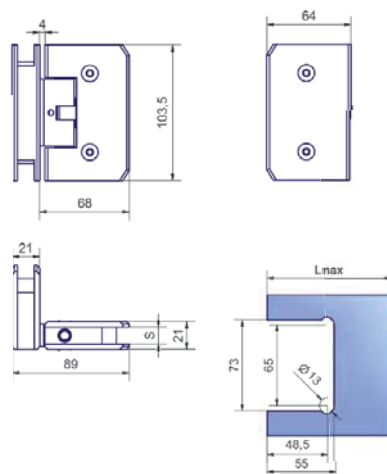

Svingdørshængsler

◀ Max. 100 kg pr. glas

NYHED

90.1001 Væg/Glas
100 kg pr. glas

90.1011 Væg/Glas
60 kg pr. glas

NYHED

Varenr.	Montering	Overflade	Max. pr. par	Glastyk.	Åbningsv.	SelvLuk	Hold	Brug	Enhed	Pris pr. stk.
90.1001	Væg/glas	RS Børstet	100 kg	10/12 mm	+/- 90 °	60 °	90 °	indv.	stk.	
90.1011	Væg/glas	RS Børstet	60 kg	8/10 mm	+/- 90 °	60 °	90 °	indv.	stk.	

90.1002 Væg/Glas
100 kg pr. glas

90.1012 Væg/Glas
60 kg pr. glas

NYHED

Varenr.	Montering	Overflade	Max. pr. par	Glastyk.	Åbningsv.	SelvLuk	Hold	Brug	Enhed	Pris pr. stk.
90.1002	Væg/glas	RS Børstet	100 kg	10/12 mm	+/- 90 °	60 °	90 °	indv.	stk.	
90.1012	Væg/glas	RS Børstet	60 kg	8/10 mm	+/- 90 °	60 °	90 °	indv.	stk.	

90.1003 Glas/Glas
100 kg pr. glas

90.1013 Glas/Glas
60 kg pr. glas

NYHED

Tages hjem på bestilling

Varenr.	Montering	Overflade	Max. pr. par	Glastyk.	Åbningsv.	SelvLuk	Hold	Brug	Enhed	Pris pr. stk.
90.1003	Glas/glas	RS Børste	100 kg	10/12 mm	+/- 90 °	60 °	90 °	indv.	stk.	
90.1013	Glas/glas	RS Børstet	60 kg	8/10 mm	+/- 90 °	60 °	90 °	indv.	stk.	