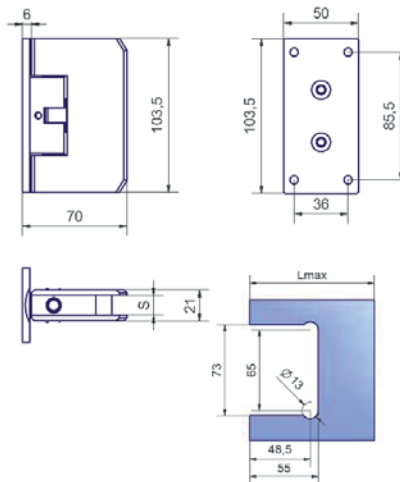

DESIGN din egen profil

Saml - Design - Lav din egen profil.
 Brug JNC standardprofiler og en rulle TAPE (0,5 mm tyk) Og VUPTI en ny profil . . .

Anslagsprofil glas/glas m. tætningsliste

Skæres på mål 5 kr. pr. snit + 15 % spildtillæg. 1:1 side 124

Varenr.	Glastyk.	L	Farve	Pris pr. m
47.0720	10 mm	5 m	elox.	

Anslagsprofil væg/glas m. tætningsliste

1:1 side 124

Varenr.	L	Farve	Pris pr. m
47.0710	5 m	elox.	

Tætningsprofiler - Børsteprofiler og støvbeskyttelse. Se side 35

Svingdørshængsler

◀ Max. 100 kg pr. glas

NYHED

90.1001 Væg/Glas
100 kg pr. glas

90.1011 Væg/Glas
60 kg pr. glas

NYHED

Varenr.	Montering	Overflade	Max. pr. par	Glastyk.	Åbningsv.	SelvLuk	Hold	Brug	Enhed	Pris pr. stk.
90.1001	Væg/glas	RS Børstet	100 kg	10/12 mm	+/- 90 °	60 °	90 °	indv.	stk.	
90.1011	Væg/glas	RS Børstet	60 kg	8/10 mm	+/- 90 °	60 °	90 °	indv.	stk.	

90.1002 Væg/Glas
100 kg pr. glas

90.1012 Væg/Glas
60 kg pr. glas

NYHED

Varenr.	Montering	Overflade	Max. pr. par	Glastyk.	Åbningsv.	SelvLuk	Hold	Brug	Enhed	Pris pr. stk.
90.1002	Væg/glas	RS Børstet	100 kg	10/12 mm	+/- 90 °	60 °	90 °	indv.	stk.	
90.1012	Væg/glas	RS Børstet	60 kg	8/10 mm	+/- 90 °	60 °	90 °	indv.	stk.	