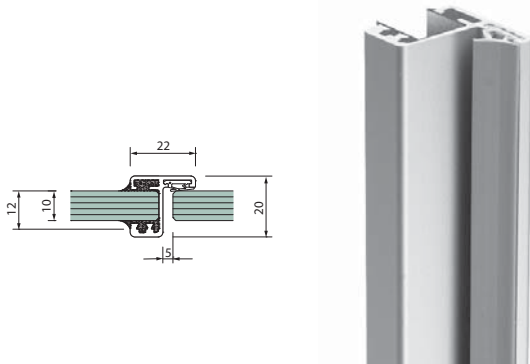

DESIGN din egen profil

Saml - Design - Lav din egen profil.
 Brug JNC standardprofiler og en rulle TAPE (0,5 mm tyk) Og VUPTI en ny profil . . .

Anslagsprofil glas/glas m. tætningsliste

Skæres på mål 5 kr. pr. snit + 15 % spildtillæg. 1:1 side 124