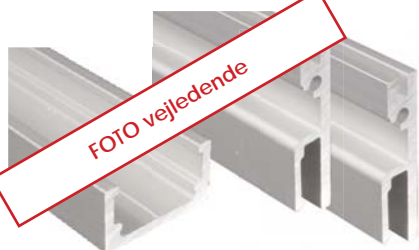

Klikprofil Til glasvægge og skydedørespariter

Ny fleksibel klikprofil i 3 dele.

Gummitætning til 9 forskellige glastykkelser gør det muligt at bruge glas fra 8 til 28 mm tykkelse.

- Profilen: Natureloxeret aluminium.
- Gummitætning: sort.
- 4 forskellige profilsæt størrelser.
- Mulighed for at købe profiler enkelvis - ring for pris.

Montering:

- Grundprofilen monteres i gulv og loft.
- Første side klikkes på, oppe og nede i samme side.
- Gummitætning stikkes i rillen.
- Glasset niveles på plads.
- Andet sidestykke klikkes på, oppe og nede.
- Sidste gummitætning stikkes i rillen og væggen er færdigmonteret.

OBS !!!! Ret til konstruktionsændringer forebeholdes.

Klikprofil sæt 30 x 30 mm

På lager fra maj 2014

NYHED

1:1 side 123

Varenr.	Glastyk.	Udv. Mål	Længde	Enhed.	Pris lgd.
73.3008	8 - 8,76 mm	30 x 30	5 m	lgd.	
73.3010	10 - 10,76 mm	30 x 30	5 m	lgd.	
73.3012	12 - 12,76 mm	30 x 30	5 m	lgd.	

Klikprofil sæt 30 x 46 mm

Forventes på lager i løbet af 2014

NYHED

1:1 side 123

Varenr.	Glastyk.	Udv. Mål	Længde	Enhed.	Ca. pris
73.4616	16,76 mm	30 x 46	5 m	lgd.	
73.4626	26,00 mm	30 x 46	5 m	lgd.	
73.4628	28,00 mm	30 x 46	5 m	lgd.	