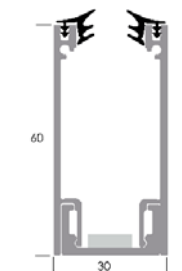

OBS !!!! Ret til konstruktionsændringer forebeholdes.

Klikprofil sæt 30 x 30 mm

På lager fra maj 2014

NYHED

1:1 side 123

Varenr.	Glastyk.	Udv. Mål	Længde	Enhed.	Pris lgd.
73.3008	8 - 8,76 mm	30 x 30	5 m	lgd.	
73.3010	10 - 10,76 mm	30 x 30	5 m	lgd.	
73.3012	12 - 12,76 mm	30 x 30	5 m	lgd.	

Klikprofil sæt 30 x 46 mm

Forventes på lager i løbet af 2014

NYHED

1:1 side 123

Varenr.	Glastyk.	Udv. Mål	Længde	Enhed.	Ca. pris
73.4616	16,76 mm	30 x 46	5 m	lgd.	
73.4626	26,00 mm	30 x 46	5 m	lgd.	
73.4628	28,00 mm	30 x 46	5 m	lgd.	

Klikprofil sæt 60 x 30 mm

Forventes på lager i løbet af 2014

NYHED

1:1 side 123

Varenr.	Glastyk.	Udv. Mål	Længde	Enhed.	Ca. pris
76.3008	8 - 8,76 mm	60 x 30	5 m	lgd.	
76.3010	10 - 10,76 mm	60 x 30	5 m	lgd.	
76.3012	12 - 12,76 mm	60 x 30	5 m	lgd.	

Klikprofil sæt 60 x 46 mm

Forventes på lager i løbet af 2014

NYHED

1:1 side 123

Varenr.	Glastyk.	Udv. Mål	Længde	Enhed.	Ca. pris
76.4616	16,76 mm	60 x 46	5 m	lgd.	
76.4626	26,00 mm	60 x 46	5 m	lgd.	
76.4628	28,00 mm	60 x 46	5 m	lgd.	