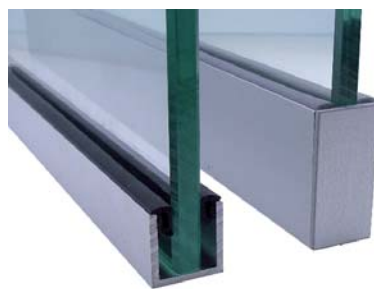

52.4600

1:1

8 mm glas = 2 x FUGE4
10 mm glas = 2 x FUGE3
12 mm glas = 1 x FUGE4

Antal lgd.	1	2 - 5	6 - 19	20 -
Pris pr. 5 m				

Endekappe til 52.4600

Varenr.	Mål	Enhed	Pris
ENDE2020	20 x 20	4 stk.	

52.4620

1:1

8 mm glas = 2 x FUGE4
10 mm glas = 2 x FUGE3
12 mm glas = 1 x FUGE4

Antal lgd.	1	2 - 5	6 - 19	20 -
Pris pr. 5 m				

Endekappe til 52.4620

Varenr.	Mål	Enhed	Pris
ENDE3020	30 x 20	4 stk.	

52.4610

1:1

8 mm glas = 2 x FUGE4
10 mm glas = 2 x FUGE3
12 mm glas = 1 x FUGE4

Antal lgd.	1	2 - 5	6 - 19	20 -
Pris pr. 5 m				

Endekappe til 52.4610

Varenr.	Mål	Enhed	Pris
ENDE4020	40 x 20	4 stk.	

Fugebånd Sort Grå klar

- Fin og ensartet fuge
- SPAR TID:
  Skal hverken hærde eller afvaskes.
- Fjernes nemt, hvis glasset skal skiftes.
- Fugebåndet kan bruges igen og igen.
- *Pris pr. meter 12,00 kr.

Fugebånd 2 - 3 - 4 - 5 mm

Fugebånd KLAR 2 til 5 mm **NYHED**

* Sælges metervis 12,00 kr.

Klar

Varenr.	B.	Farve	Enhed	Pris rl.
FUGE2	2 mm	Klar	50 m	
FUGE3	3 mm	Klar	50 m	
FUGE4	4 mm	Klar	50 m	
FUGE5	5 mm	Klar	50 m	

Fugebånd GRÅ 2 til 5 mm **NYHED**

* Sælges metervis 12,00 kr.

Grå

Varenr.	B.	Farve	Enhed	Pris rl.
FUGE2G	2 mm	Grå	50 m	
FUGE3G	3 mm	Grå	50 m	
FUGE4G	4 mm	Grå	50 m	
FUGE5G	5 mm	Grå	50 m	

Fugebånd SORT 2 til 4 mm **NYHED**

* Sælges metervis 12,00 kr.

Sort

Varenr.	B.	Farve	Enhed	Pris rl.
FUGE2S	2 mm	Sort	50 m	
FUGE3S	3 mm	Sort	50 m	
FUGE4S	4 mm	Sort	50 m