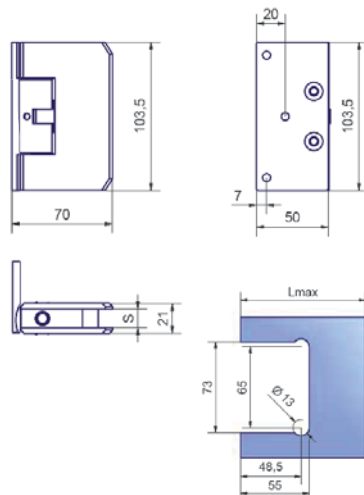

DESIGN din egen profil

Saml - Design - Lav din egen profil.
 Brug JNC standardprofiler og en rulle TAPE (0,5 mm tyk) Og VUPTI en ny profil . . .

Anslagsprofil glas/glas m. tætningsliste

Skæres på mål 5 kr. pr. snit + 15 % spildtillæg. 1:1 side 124

Svingdørshængsler

◀ Max. 100 kg pr. glas

NYHED

90.1001 Væg/Glas
100 kg pr. glas

90.1011 Væg/Glas
60 kg pr. glas

NYHED

Varenr.	Montering	Overflade	Max. pr. par	Glastyk.	Åbningsv.	SelvLuk	Hold	Brug	Enhed	Pris pr. stk.
90.1001	Væg/glas	RS Børstet	100 kg	10/12 mm	+/- 90 °	60 °	90 °	indv.	stk.	
90.1011	Væg/glas	RS Børstet	60 kg	8/10 mm	+/- 90 °	60 °	90 °	indv.	stk.	

90.1002 Væg/Glas
100 kg pr. glas

90.1012 Væg/Glas
60 kg pr. glas

NYHED

Varenr.	Montering	Overflade	Max. pr. par	Glastyk.	Åbningsv.	SelvLuk	Hold	Brug	Enhed	Pris pr. stk.
90.1002	Væg/glas	RS Børstet	100 kg	10/12 mm	+/- 90 °	60 °	90 °	indv.	stk.	
90.1012	Væg/glas	RS Børstet	60 kg	8/10 mm	+/- 90 °	60 °	90 °	indv.	stk.	