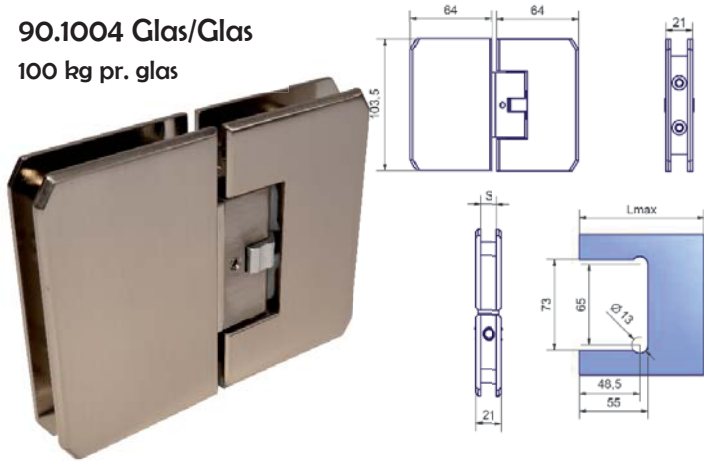

90.1014 Glas/Glas
60 kg pr. glas

90.1004 Glas/Glas
100 kg pr. glas