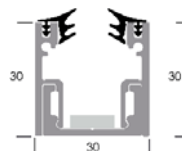

Montering:

- Grundprofilen monteres i gulv og loft.
- Første side klikkes på, oppe og nede i samme side.
- Gummitætning stikkes i rillen.
- Glasset niveles på plads.
- Andet sidestykke klikkes på, oppe og nede.
- Sidste gummitætning stikkes i rillen og væggen er færdigmonteret.

OBS !!!! Ret til konstruktionsændringer forebeholdes.

Klikprofil sæt 30 x 30 mm

På lager fra maj 2014

NYHED

1:1 side 123

Varenr.	Glastyk.	Udv. Mål	Længde	Enhed.	Pris lgd.
73.3008	8 - 8,76 mm	30 x 30	5 m	lgd.	
73.3010	10 - 10,76 mm	30 x 30	5 m	lgd.	
73.3012	12 - 12,76 mm	30 x 30	5 m	lgd.	

Klikprofil sæt 30 x 46 mm

Forventes på lager i løbet af 2014

NYHED

1:1 side 123

Varenr.	Glastyk.	Udv. Mål	Længde	Enhed.	Ca. pris
73.4616	16,76 mm	30 x 46	5 m	lgd.	
73.4626	26,00 mm	30 x 46	5 m	lgd.	
73.4628	28,00 mm	30 x 46	5 m	lgd.	

Klikprofil sæt 60 x 30 mm

Forventes på lager i løbet af 2014

NYHED

1:1 side 123

Varenr.	Glastyk.	Udv. Mål	Længde	Enhed.	Ca. pris
76.3008	8 - 8,76 mm	60 x 30	5 m	lgd.	
76.3010	10 - 10,76 mm	60 x 30	5 m	lgd.	
76.3012	12 - 12,76 mm	60 x 30	5 m	lgd.	