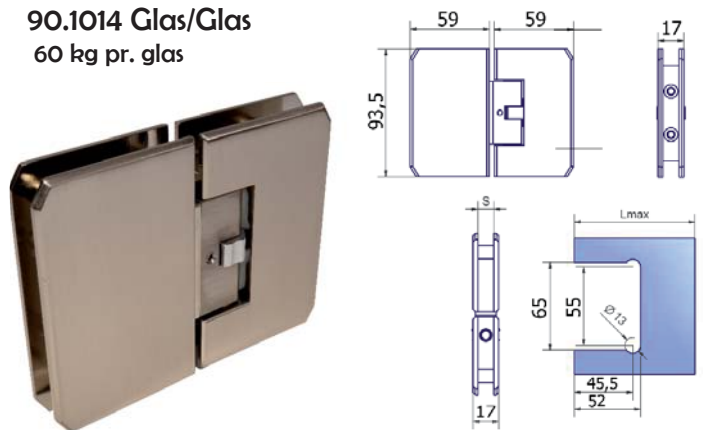

90.1014 Glas/Glas
60 kg pr. glas

NYHED

Varenr.	Montering	Overflade	Max. pr. par	Glastyk.	Åbningsv.	SelvLuk	Hold	Brug	Enhed	Pris pr. stk.
90.1004	Glas/glas	RS Børstet	100 kg	10/12 mm	+/- 90 °	60 °	90 °	indv.	stk.	
90.1014	Glas/glas	RS børstet	60 kg	8/10 mm	+/- 90 °	60 °	90 °	indv.	stk.