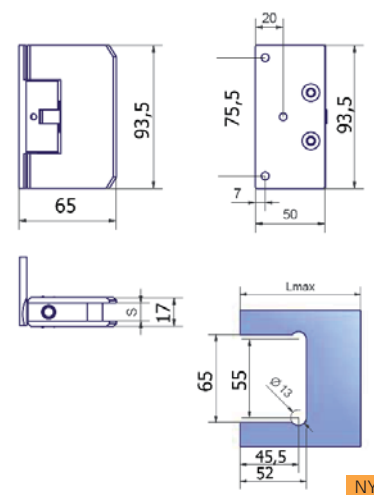

DESIGN din egen profil

Saml - Design - Lav din egen profil.
 Brug JNC standardprofiler og en rulle TAPE (0,5 mm tyk) Og VUPTI en ny profil . . .

Anslagsprofil glas/glas m. tætningsliste

Skæres på mål 5 kr. pr. snit + 15 % spildtillæg. 1:1 side 124

Svingdørshængsler

◀ Max. 100 kg pr. glas

NYHED

90.1001 Væg/Glas
100 kg pr. glas

90.1011 Væg/Glas
60 kg pr. glas

NYHED

Varenr.	Montering	Overflade	Max. pr. par	Glastyk.	Åbningsv.	SelvLuk	Hold	Brug	Enhed	Pris pr. stk.
90.1001	Væg/glas	RS Børstet	100 kg	10/12 mm	+/- 90 °	60 °	90 °	indv.	stk.	
90.1011	Væg/glas	RS Børstet	60 kg	8/10 mm	+/- 90 °	60 °	90 °	indv.	stk.	

90.1002 Væg/Glas
100 kg pr. glas

90.1012 Væg/Glas
60 kg pr. glas

NYHED

Varenr.	Montering	Overflade	Max. pr. par	Glastyk.	Åbningsv.	SelvLuk	Hold	Brug	Enhed	Pris pr. stk.
90.1002	Væg/glas	RS Børstet	100 kg	10/12 mm	+/- 90 °	60 °	90 °	indv.	stk.	
90.1012	Væg/glas	RS Børstet	60 kg	8/10 mm	+/- 90 °	60 °	90 °	indv.	stk.	