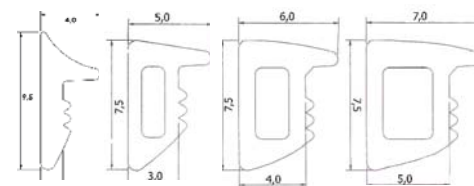

Fugebånd 2 - 3 - 4 - 5 mm