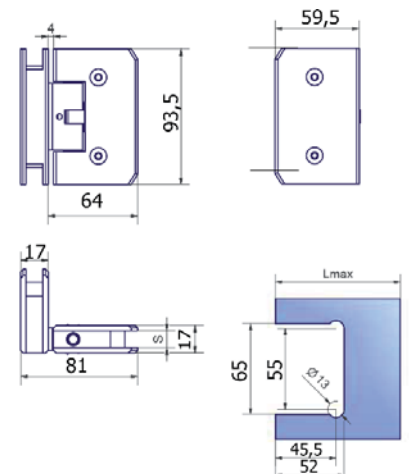

Svingdørshængsler

◀ Max. 100 kg pr. glas

NYHED

90.1001 Væg/Glas
100 kg pr. glas

90.1011 Væg/Glas
60 kg pr. glas

NYHED

Varenr.	Montering	Overflade	Max. pr. par	Glastyk.	Åbningsv.	SelvLuk	Hold	Brug	Enhed	Pris pr. stk.
90.1001	Væg/glas	RS Børstet	100 kg	10/12 mm	+/- 90 °	60 °	90 °	indv.	stk.	
90.1011	Væg/glas	RS Børstet	60 kg	8/10 mm	+/- 90 °	60 °	90 °	indv.	stk.	

90.1002 Væg/Glas
100 kg pr. glas

90.1012 Væg/Glas
60 kg pr. glas

NYHED

Varenr.	Montering	Overflade	Max. pr. par	Glastyk.	Åbningsv.	SelvLuk	Hold	Brug	Enhed	Pris pr. stk.
90.1002	Væg/glas	RS Børstet	100 kg	10/12 mm	+/- 90 °	60 °	90 °	indv.	stk.	
90.1012	Væg/glas	RS Børstet	60 kg	8/10 mm	+/- 90 °	60 °	90 °	indv.	stk.	

90.1003 Glas/Glas
100 kg pr. glas

90.1013 Glas/Glas
60 kg pr. glas

NYHED

Tages hjem på bestilling

Varenr.	Montering	Overflade	Max. pr. par	Glastyk.	Åbningsv.	SelvLuk	Hold	Brug	Enhed	Pris pr. stk.
90.1003	Glas/glas	RS Børste	100 kg	10/12 mm	+/- 90 °	60 °	90 °	indv.	stk.	
90.1013	Glas/glas	RS Børstet	60 kg	8/10 mm	+/- 90 °	60 °	90 °	indv.	stk.	