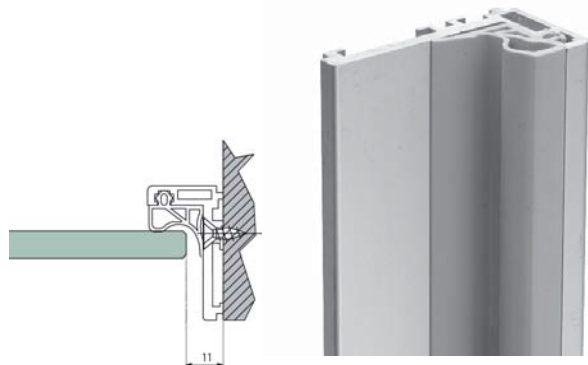

Anslagsprofil væg/glas m. tætningsliste