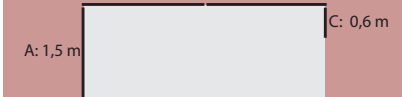

Panorama V - eksempler:

A: 2 m

Model: Smpel

Samlet Pris: A: 1730,- kr.
Antal glas: 1 glas
Vælg andre glasdelinger. Se priser i tabel.

B: 3,5 m

Model: Corner

Pris: A: 1025,- + B: 3055,- Samlet pris: 4.080,- kr.
Antal glas: A: 1 glas B: 2 glas
Vælg andre glasdelinger. Se priser i tabel.

B: 4 m

Model: Multi

Pris: A: 1275,- + B: 3055,- + C: 1025,-
Samlet pris: 5.355,- kr.
Antal glas: A: 1 glas, B: 2 glas, C: 1 glas
Vælg andre glasdelinger. Se priser i tabel.

Panorama Vindafskærmning max. 60 cm højde