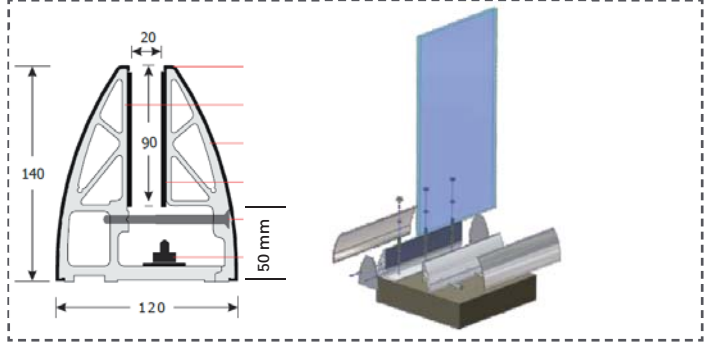

Hent bestillingsformular i JNC E- katalog, som findes på forsiden af www.jnc.dk

Priser

- Bemærk at skæve mål eks. 2,2 m aflæses som 3 m.

Type	Glaslængde	Glastyk.	Glashøjde	Samlet længde pr. side.								
				1 m	2 m	3 m	4 m	5 m	6 m	7 m	8 m	9 m
Små glas	60 - 125 cm	16,76 mm	max. 100 cm									
Mellem glas	126 - 180 cm	16,75 mm	max. 100 cm									
Store glas	181 - 230 cm	16,76 mm	max. 100 cm									

JNC Panorama R12

Elegant rækværksløsning uden stolper, der giver en uforstyrret udsigt fra terrassen, stuen eller kontoret.

- Glashøjde max 120 cm.
- Hærdet 16,76 til 21,52 mm glas.
- Befæstning på beton- eller trækonstruktion.
- Hjørneløsninger er inkl. smigskæring.
- Natureloxyeret dækprofil 14 cm høj.
- Mulighed for ilægning af vandtæt LED belysning.