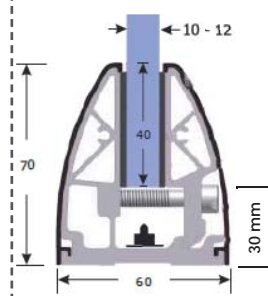

Panorama Vindafskærmning

Elegant vindafskærmning til bl.a terrasse, altan og lækrog.

- Glashøjde max. 60 cm (mulighed for 80 cm kontakt JNC).
- Hærdet 10 mm glas.
- Befæstning på beton- eller trækonstruktion.
- Hjørneløsninger er inkl. smigskæring.
- Natureloxeret dækprofil 7 cm høj.
- Mulighed for ilægning af vandtæt LED belysning.