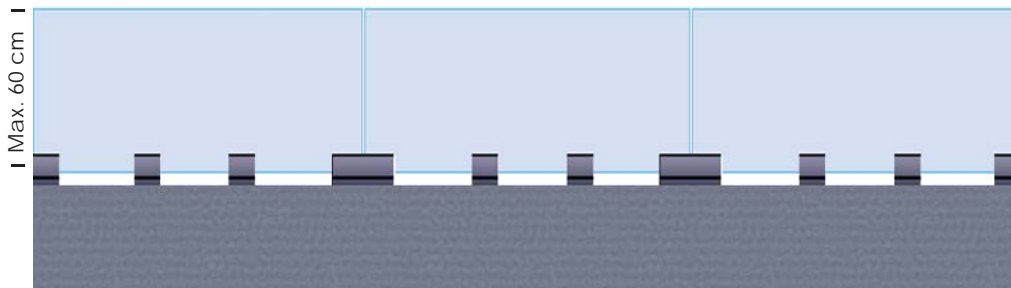

Panorama Vindafskærmning

Elegant vindafskærmning til bl.a terrasse, altan og lækrog.

- Glashøjde max. 60 cm (mulighed for 80 cm kontakt JNC).
- Hærdet 10 mm glas.
- Befæstning på beton- eller trækonstruktion.
- Hjørneløsninger er inkl. smigskæring.
- Natureloxeret dækprofil 7 cm høj.
- Mulighed for ilægning af vandtæt LED belysning.

Panorama V - eksempler:

A: 2 m

Model: Smpel

Samlet Pris: A: 1730,- kr.
Antal glas: 1 glas
Vælg andre glasdelinger. Se priser i tabel.

B: 3,5 m

Model: Corner

Pris: A: 1025,- + B: 3055,- Samlet pris: 4.080,- kr.
Antal glas: A: 1 glas B: 2 glas
Vælg andre glasdelinger. Se priser i tabel.