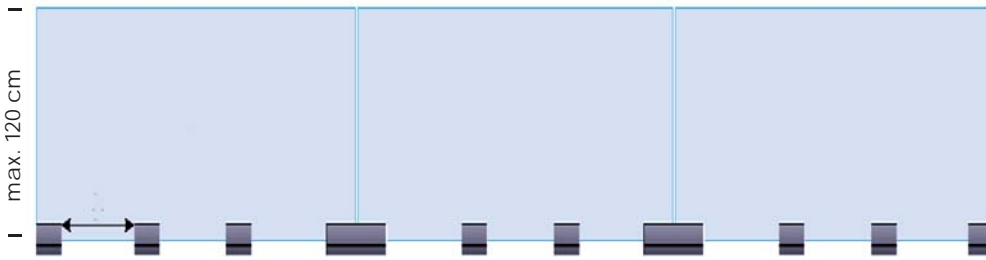

Panorama R12 - Eksempler:

A: 2 m

Model: Smpel

Samlet Pris: A: 3.325,- kr.
Antal glas: 1 glas
Vælg andre glasopdelinger. Se priser i tabel.

B: 3,5 m

Model: Corner

Pris: A: 2110,- + B: 6355,- Samlet pris: 8.465,- kr.
Antal glas: A: 1 glas B: 2 glas
Vælg andre glasopdelinger. Se priser i tabel.

B: 4 m

Model: Multi

Pris: A: 3325,- + B: 6355,- + C: 2110,-
Samlet pris: 11.790,- kr.
Antal glas: A: 1 glas, B: 2 glas, C: 1 glas
Vælg andre glasopdelinger. Se priser i tabel.

Panorama Rækværk max. 120 cm højde

JNC Panorama består af lange (30 cm) og korte (15 cm) klembeslag, der befæstes med M8 bolte på fast konstruktion. Glasset spændes fast, og afsluttes med en gennemgående natureloxyerede aluminiums dækprofil.

Find pris og antal glas

- Hver side i rækværket beregnes for sig. Se eks. Smpel, Corner og Multi
- Tag hver sides længde og se bedste pris og glasopdeling i tabellen
- Antal glas angives som det lille hævede tal til højre for prisen (2110,-¹)

Priser er inkl. alle dele, eksklusiv glas.

Indeholder: Klembeslag 15 cm, Klembeslag 30 cm, endekapper, montagebolte t. beton, gummiindlæg 10 mm glas, 2 x eloxerede dækprofiler i fuld længde.
Bemærk: dækprofil tilskæres på total længden, samt evt. smigskæring til hjørneløsninge, i max. 5 m.
Ved partier over 5 meters samlet længde, må dækprofilen samles.

Hent bestillingsformular i JNC E- katalog, som findes på forsiden af www.jnc.dk

Priser

- Bemærk at skæve mål eks. 2,2 m aflæses som 3 m.

Type	Glaslængde	Glastykk.	Glashøjde	Samlet længde pr. side.								
				1 m	2 m	3 m	4 m	5 m	6 m	7 m	8 m	9 m
Små glas	60 - 105 cm	21,52 mm	max. 120 cm									
Mellem glas	106 - 150 cm	21,52 mm	max. 120 cm									
Store glas	151 - 200 cm	21,52 mm	max. 120 cm