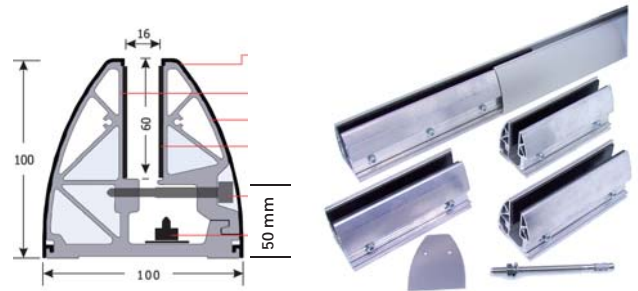

Priser er inkl. alle dele, eksklusiv glas.

Indeholder: Klembeslag 15 cm, Klembeslag 30 cm, endekapper, montagebolte t. beton, gummiindlæg 10 mm glas, 2 x eloxerede dækprofiler i fuld længde.
Bemærk: dækprofil tilskæres på total længden, samt evt. smigskæring til hjørneløsninge, i max. 5 m.
Ved partier over 5 meters samlet længde, må dækprofilen samles.

Hent bestillingsformular i JNC E- katalog. hent E-katalog på forsiden af www.jnc.dk

Priser

- Bemærk at skæve mål eks. 2,2 m aflæses som 3 m.

Type	Glaslængde	Glastyk.	Glashøjde	Samlet længde pr. side.								
				1 m	1,5 m	2 m	3 m	4 m	5 m	6 m	7 m	8 m
Små glas	60 til 105 cm	10 mm	max. 60 cm									
Mellem glas	106 til 150 cm	10 mm	max. 60 cm									
Store glas	151 til 200 cm	10 mm	max. 60 cm									

JNC Panorama R10

Elegant rækværksløsning uden stolper, der giver en uforstyrret udsigt fra terrassen, stuen eller kontoret.

- Glashøjde max 100 cm.
- Hærdet 16,76 til 21,52 mm glas.
- Befæstning på beton- eller trækonstruktion.
- Hjørneløsninger er inkl. smigskæring.
- Natureloxyeret dækprofil 10 cm høj.
- Mulighed for ilægning af vandtæt LED belysning.