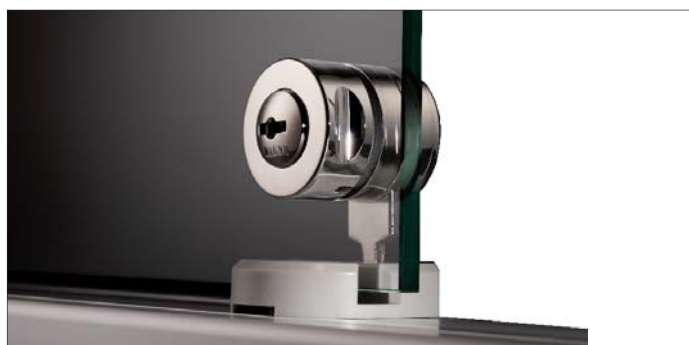

Hulboring: 25 mm fra midthul til glaskant

Dækplade til greb - rustfrit

2 stk. el. stykvis

Varenr.	Ø	Tyk.	Pris pr. stk.
60.6456	44 mm	1,5 mm	

Greb selvklæbende - rustfrit

2 stk. el. stykvis

Varenr.	Ø	Tyk.	Pris pr. stk.
60.6455	44 mm	6 mm	