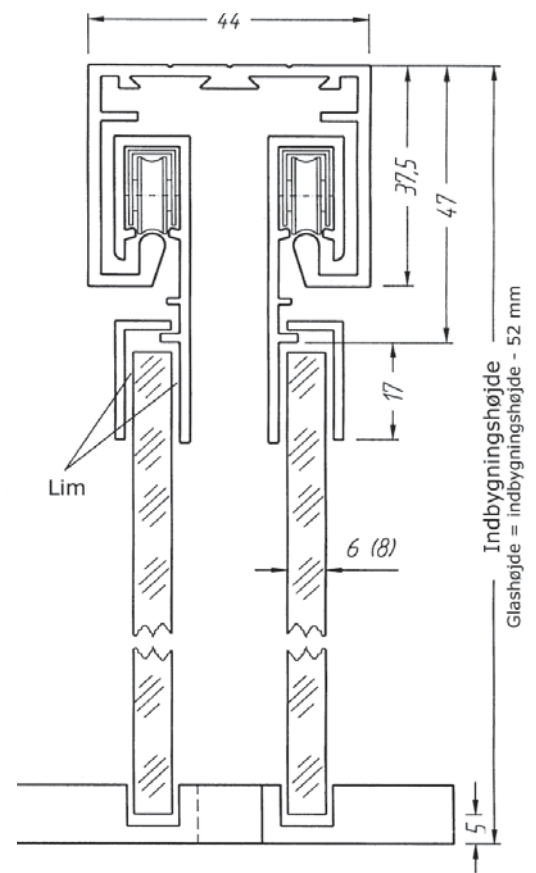

Glasskydelågebeslag

Hængende låger

Max. 25 kg pr. glas.

- Sælges afskåret på mål eller i hele længder. Oplys hulmål for beregning.
- Tilbehør sælges enkel- eller kassevis.
- Løberuller med stålkugleleje, betrukket med nylonkappe.

Til et komplet sæt skal bruges:

- Topprofil (enkel eller dobbelt).
- Hængeprofil (dør).
- Afdækningsprofil (dør).
- 2 x løberuller pr. dør.
- Endekapper, bundførin og anslægsdæmper.
- Evt. lås og håndtag.

Skydedør enkel

Skydedør dobbelt

Topprofil enkelt

Skæres på mål 5 kr. pr. snit + 15 % spildtillæg.

1:1 side 123

Varenr.	Længde	Pris pr. m
61.5010	5 meter	

Topprofil dobbelt

Skæres på mål 5 kr. pr. snit + 15 % spildtillæg.

1:1 side 123

Varenr.	Længde	Pris pr. m
61.5020	5 meter	

Hængeprofil

Skæres på mål 5 kr. pr. snit + 15 % spildtillæg.

1:1 side 123

Varenr.	Mål	Pris pr. m
61.5030	12 x 53 mm	

Afdækningsprofil

Skæres på mål 5 kr. pr. snit + 15 % spildtillæg.