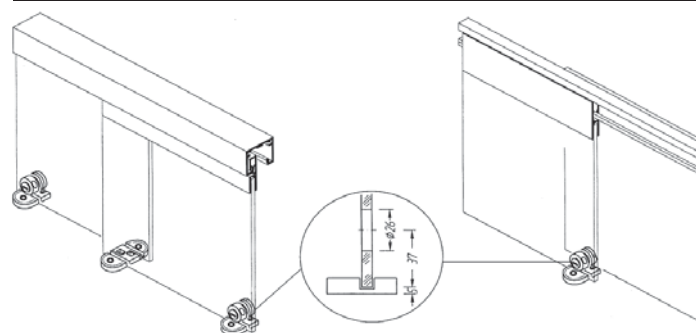

Anslagsdæmper

Varenr.	Længde	Pris pr. stk.
61.5080	40 mm	

Bundføring

Varenr.	Længde	Pris pr. stk.
61.5090	60 mm	

Lås

Varenr.	Glåstyk.	Hulmål	Pris pr. stk.
62.0400	6 mm	26 mm	

Bundføring til lås

Varenr.	Mål mm	Pris pr. stk.
61.5100	40 x 40 x 12 mm	

Hulboring: 25 mm fra midthul til glaskant

Dækplade til greb - rustfrit

2 stk. el. stykvis

Varenr.	Ø	Tyk.	Pris pr. stk.
60.6456	44 mm	1,5 mm	

Greb selvklæbende - rustfrit

2 stk. el. stykvis

Varenr.	Ø	Tyk.	Pris pr. stk.
60.6455	44 mm	6 mm	