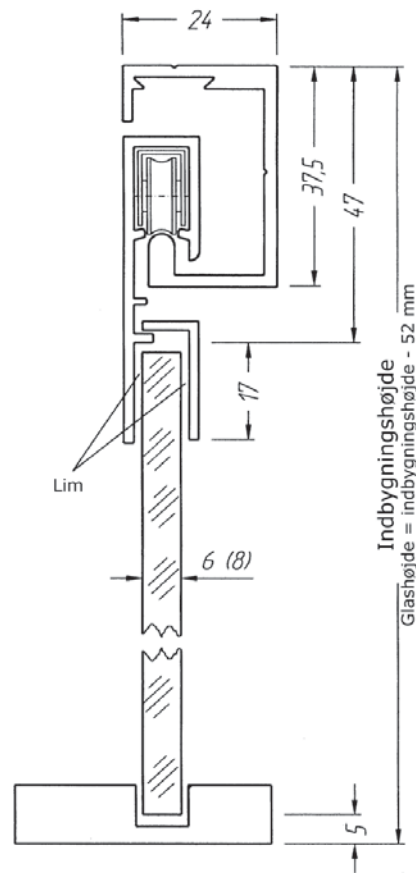

Glasskydelågebeslag

Hængende låger

Max. 25 kg pr. glas.

- Sælges afskåret på mål eller i hele længder. Oplys hulmål for beregning.
- Tilbehør sælges enkel- eller kassevis.
- Løberuller med stålkugleleje, betrukket med nylonkappe.

Til et komplet sæt skal bruges:

- Topprofil (enkel eller dobbelt).
- Hængeprofil (dør).
- Afdækningsprofil (dør).
- 2 x løberuller pr. dør.
- Endekapper, bundførin og anslægsdæmper.
- Evt. lås og håndtag.

Skydedør enkel

Skydedør dobbelt

Topprofil enkelt

Skæres på mål 5 kr. pr. snit + 15 % spildtillæg.

1:1 side 123

Varenr.	Længde	Pris pr. m
61.5010	5 meter	

Topprofil dobbelt

Skæres på mål 5 kr. pr. snit + 15 % spildtillæg.

1:1 side 123

Varenr.	Længde	Pris pr. m
61.5020	5 meter	

Hængeprofil

Skæres på mål 5 kr. pr. snit + 15 % spildtillæg.

1:1 side 123

Varenr.	Mål	Pris pr. m
61.5030	12 x 53 mm	

Afdækningsprofil

Skæres på mål 5 kr. pr. snit + 15 % spildtillæg.