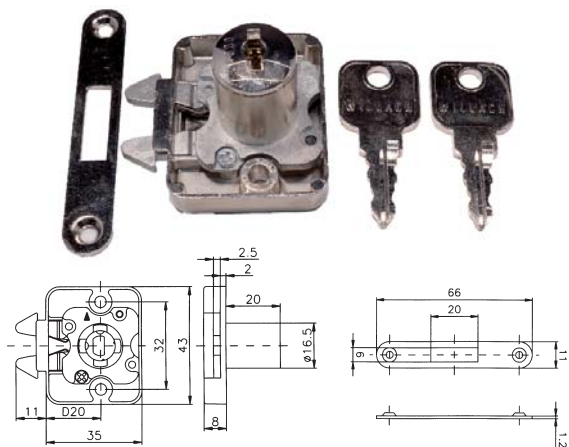

Lås til jalousilåger

* Udgår, sælges så længe lager haves

Varenr.	Lågetykkelse	Enhed	Pris pr. sæt
62.0700*	20 mm	sæt