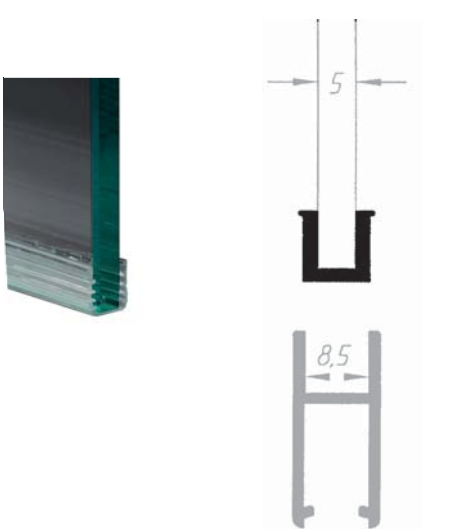

Plastindlæg 60.6320
til 60.5040 - 5 mm glas

Varenr.	L	Enhed	Pris pr. rl.
60.6320	5 m	rulle