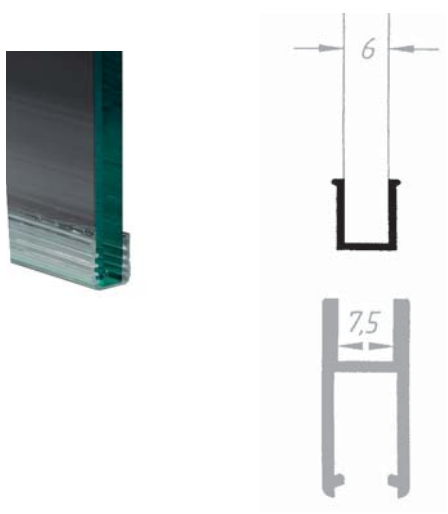

Plastindlæg 60.6300
til 60.5030 - 6 mm glas

Varenr.	L	Enhed	Pris pr. rl.
60.6300	5 m	rulle