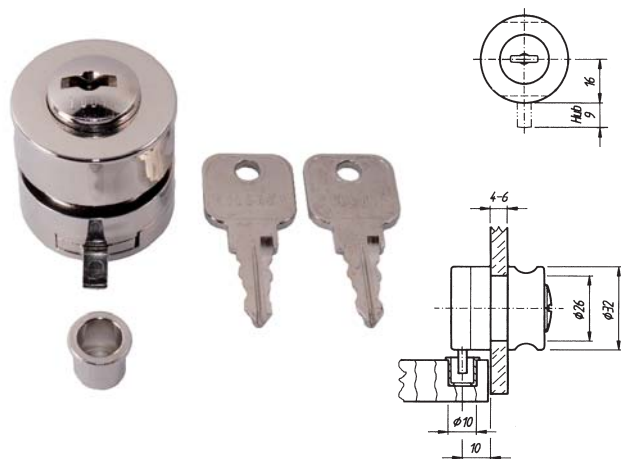

Lås til udenpåliggende glaslåger

Varenr.	Glastyk.	Hulmål	Enhed	Pris pr. stk.
62.0300	4 - 6 mm	26 Ø	stk.