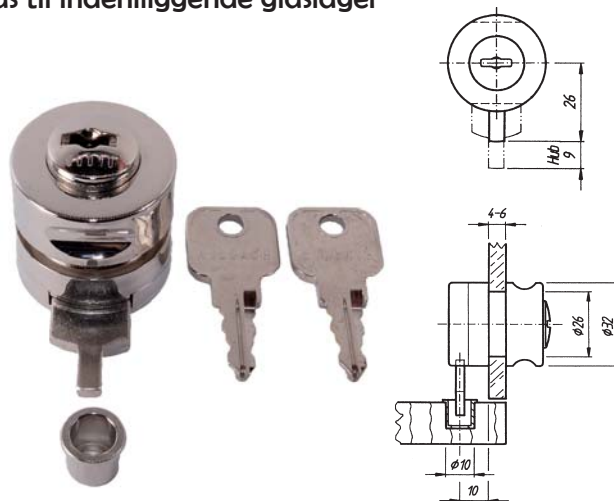

Lås til indenliggende glaslåger

Varenr.	Glastyk.	Hulmål	Enhed	Pris pr. stk.
62.0400	4 - 6 mm	26 Ø	stk.