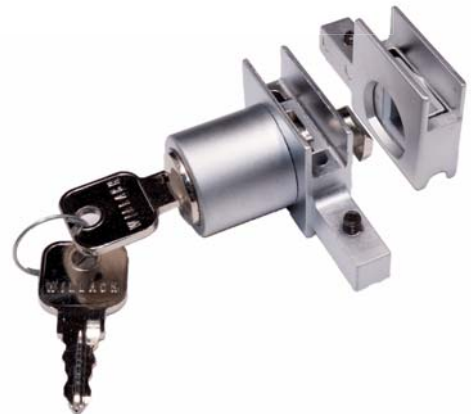

Lås til glasskydelåge inkl. adapter

10 stk el. stykvis

Varenr.	Type	Lås længde	Enhed	Pris pr. stk.
60.6610	2 fag	32,5 mm	sæt	
60.6610T	3 fag/Ramme	32,5 mm	sæt	

Gribelås til 2 fag

Sikkerhedslås til Supra glasskydelågesystem.

Låsepalen drejes om bag glas-set og sikrer, at man ikke kan trække lågerne fra hinanden.