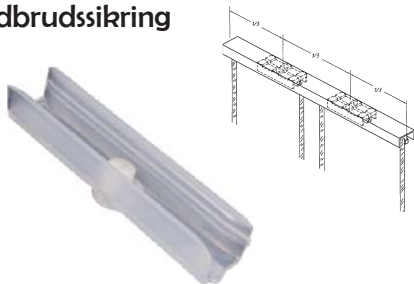

Indbrudssikring

100 stk. el. stykvis

Varenr.	Længde	Pris pr. stk.
60.6410	60 mm