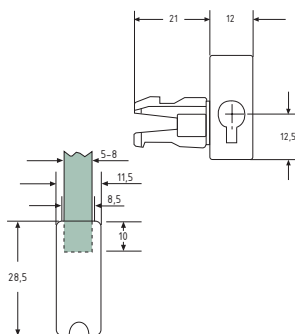

Lukket endekappe med lås

Varenr.	Glastykkelse	Enhed	Pris pr. sæt
80.1106	5 - 8 mm	sæt