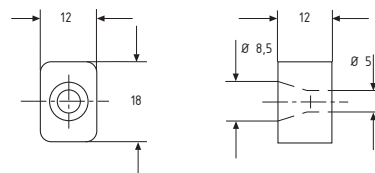

Gummianslagsdup