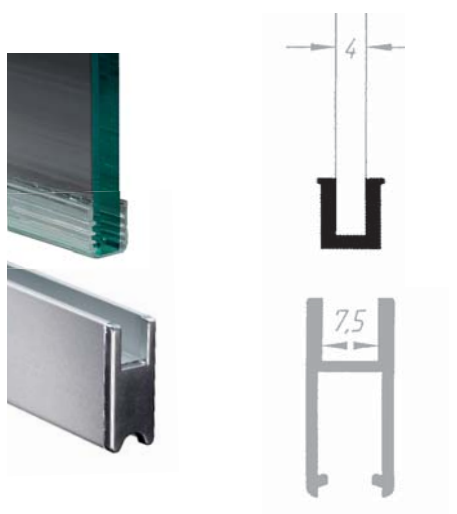

Plastindlæg 60.6320
til 60.5030 - 4 mm glas

Varenr.	L	Enhed	Pris pr. rl.
60.6320	5 m	rulle