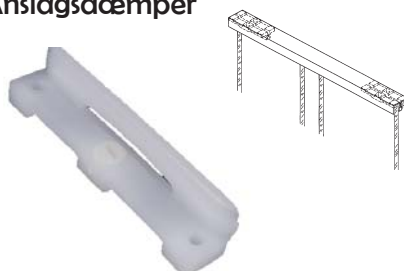

## Anslagsdæmper

100 stk. el. stykvis

Varenr.	Længde	Pris pr. stk.
60.6420	60 mm	

Anslagsdæmper klikkes op i føringsprofilen og dæmper døren.

**Specialnøgle**

Specialnøgle til isætning af løberuller. Passer til 60.5050