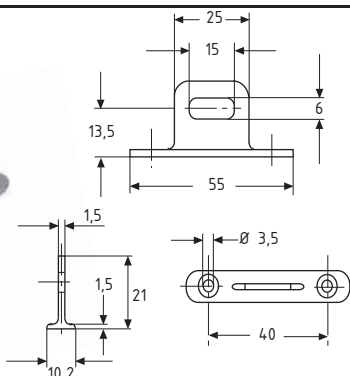

Låsebeslag

Varenr.	Længde	Enhed	Pris pr. stk.
80.2021	55 mm	stk.	

Gummianslagsdup