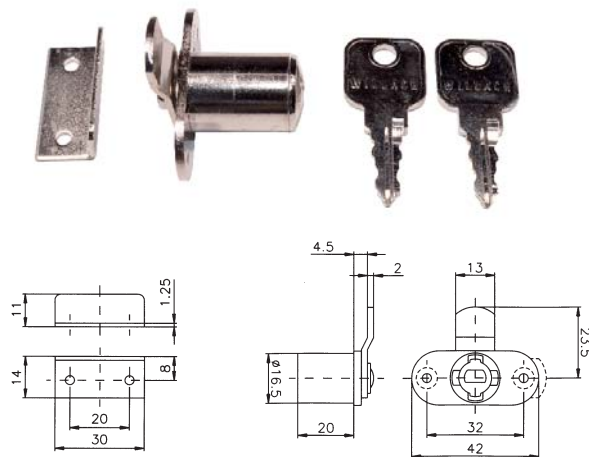

Lås til skuffer

Varenr.	Lågetykkelse	Enhed	Pris pr. sæt
62.0500	20 mm	sæt