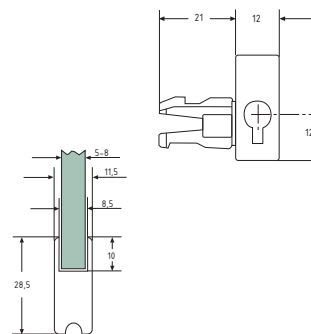

Åben endekappe med lås

Varenr.	Glastykkelse	Enhed	Pris pr. sæt
80.1126	5 - 8 mm	sæt