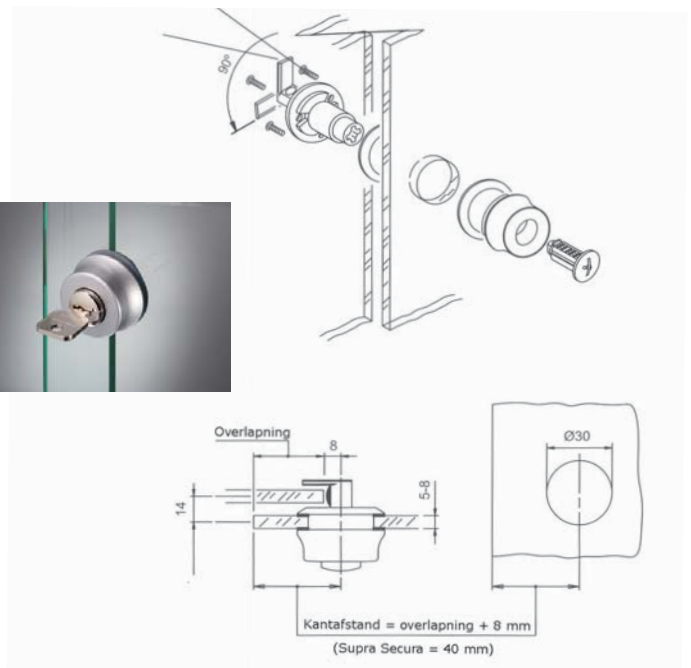

Nøgler

Få samme nøgle til alle Securas låsecylindre

10 stk el. stykvis

Varenr.	Glastyk.	Udskæring	Enhed	Pris pr. stk.
62.0220	5, 6, 8 mm	Hul Ø 30 mm	stk.