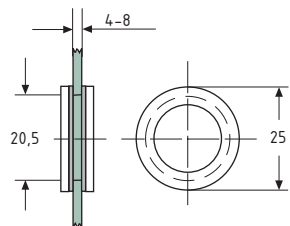

## Robustus støvbeskyttelsesprofil inkl. børste

☞

1:1 side 124

Varenr.	Glastyk.	Længde	Enhed	Pris pr. m
61.0360	8 mm	5 m	meter	
61.0370	10 mm	5 m	meter	

## Fingregreb

Varenr.	Mål	Hulboring	Enhed	Pris pr. stk.
80.2153	Ø 25	Ø 21	stk.	