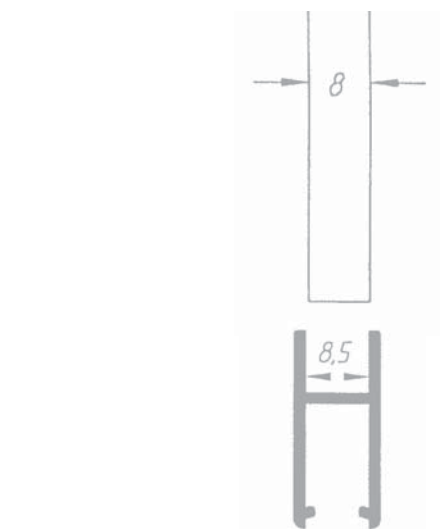

Plastindlæg ingen indlæg
til 60.5040 - 8 mm glas

8 mm glas, ingen plastindlæg.