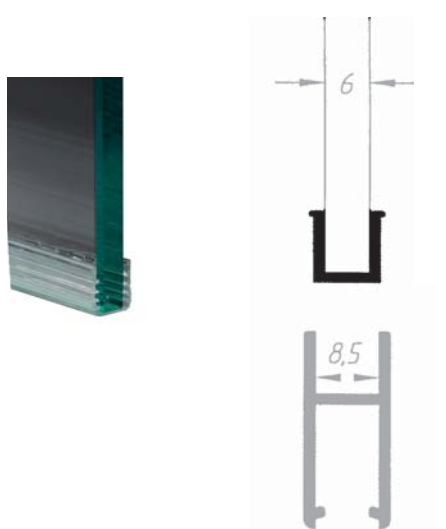

**Plastindlæg 60.6320**  
til 60.5040 - 5 mm glas

Varenr.	L	Enhed	Pris pr. rl.
60.6320	5 m	rulle	

**Plastindlæg 60.6310**  
til 60.5030 - 5 mm glas

Varenr.	L	Enhed	Pris pr. rl.
60.6310	5 m	rulle	

**Plastindlæg 60.6310**  
til 60.5040 - 6 mm glas