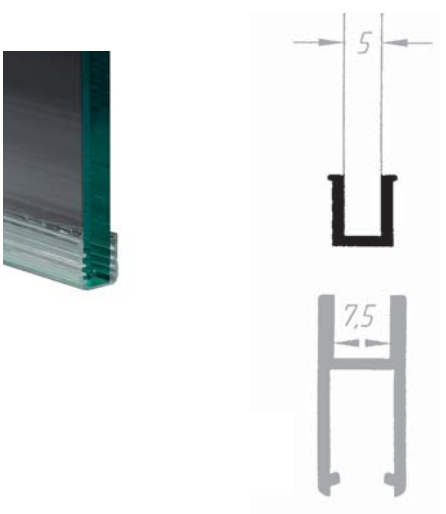

Plastindlæg 60.6310
til 60.5030 - 5 mm glas

Varenr.	L	Enhed	Pris pr. rl.
60.6310	5 m	rulle