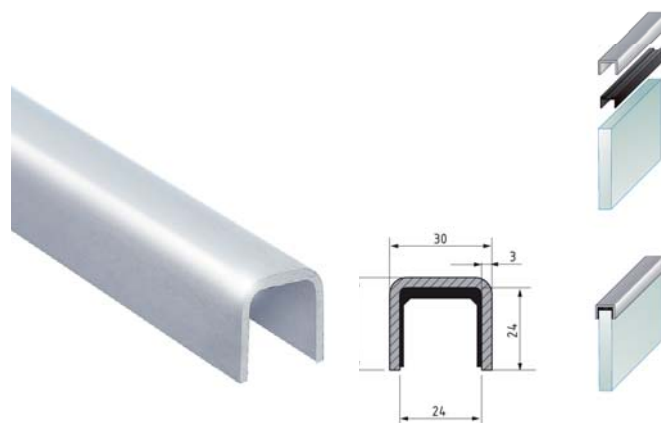

Håndliste op til 10 mm glas

Varenr.	L	Mat.	½ lgd.	1 lgd.
52.4570	5 m	Alu		
70.0152A	5 m	Alinox		
70.0152R	5 m	Rustfrit		

Håndliste Op til 21,52 mm glas

Varenr.	Mat.	Længde.	Enhed	Pris pr. lgd.
13.3189	Rustfri	3m	Lgd.	

1:1 side 125

Håndliste Ø 50 mm

1:1 side 125 NYHED

Varenr.	Mat.	Glastyk.	Ø	L.	½ lgd.	1 lgd.
13.3401	Alu	16,76	50	6 m		

Endekappe til 13.3401

NYHED

Varenr.	Mat.	Ø	Enhed	Pris pr. stk.
13.3402	Alu	50	stk.	

Håndliste Ø 42,4 mm

1:1 side 125 **NYHED**

Varenr.	Mat.	Glastyk.	Ø	L.	½ lgd.	1 lgd.
13.3219	Rustfri	16,76-21,52	42,4	6 m		

Endekappe til håndliste Ø42,4

NYHED

Varenr.	Type	Ø	Mat.	Enhed	Pris pr. stk.
13.3325	Kugle	42,4	Rustfri	stk.	