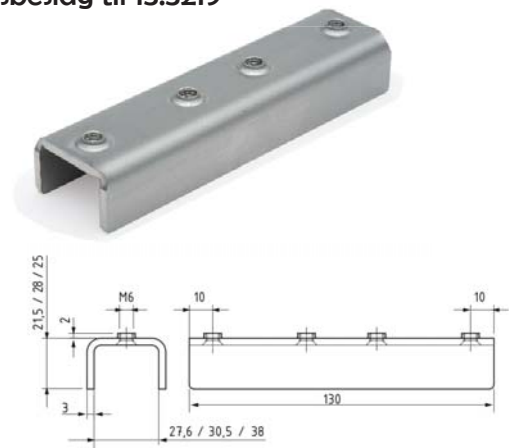

Befæstningsbeslag til 13.3219

NYHED

Varenr.	Mat.	Enhed	Pris pr. stk.
13.3255	Rustfri	stk.