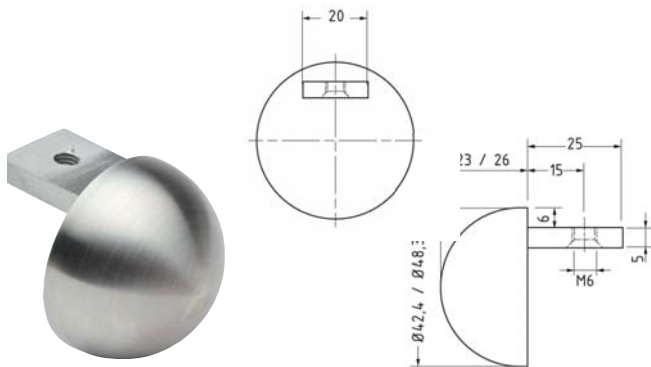

Håndliste op til 10 mm glas

Varenr.	L	Mat.	½ lgd.	1 lgd.
52.4570	5 m	Alu		
70.0152A	5 m	Alinox		
70.0152R	5 m	Rustfrit		

Håndliste Op til 21,52 mm glas

Varenr.	Mat.	Længde.	Enhed	Pris pr. lgd.
13.3189	Rustfri	3m	Lgd.	

1:1 side 125

Håndliste Ø 50 mm

1:1 side 125 NYHED

Varenr.	Mat.	Glastyk.	Ø	L.	½ lgd.	1 lgd.
13.3401	Alu	16,76	50	6 m		

Endekappe til 13.3401

NYHED

Varenr.	Mat.	Ø	Enhed	Pris pr. stk.
13.3402	Alu	50	stk.	

Håndliste Ø 42,4 mm

1:1 side 125 **NYHED**

Varenr.	Mat.	Glastyk.	Ø	L.	½ lgd.	1 lgd.
13.3219	Rustfri	16,76-21,52	42,4	6 m		

Endekappe til håndliste Ø42,4

NYHED

Varenr.	Type	Ø	Mat.	Enhed	Pris pr. stk.
13.3325	Kugle	42,4	Rustfri	stk.	