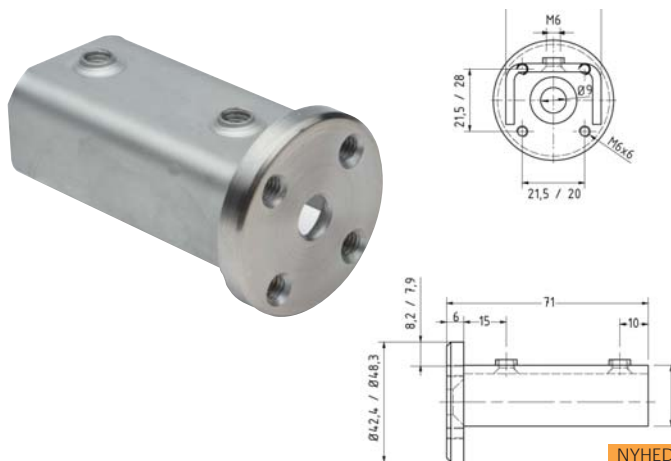

Befæstningsbeslag til 13.3219

NYHED

Varenr.	Mat.	Enhed	Pris pr. stk.
13.3335	Rustfri	stk.