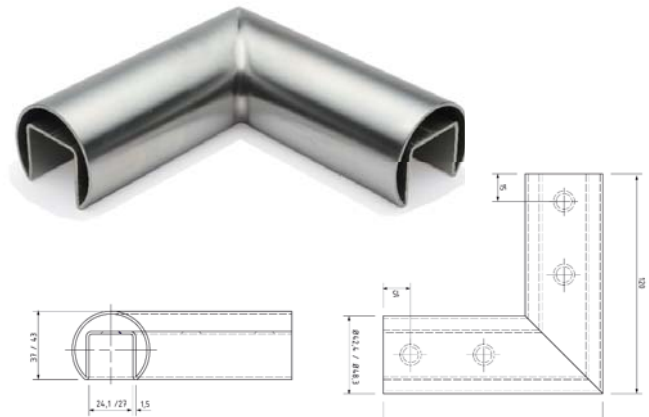

Befæstningsbeslag til 13.3219

Tages hjem på bestilling **NYHED**

Varenr.	Mat.	Enhed	Pris pr. stk.
13.3335	Rustfri	stk.