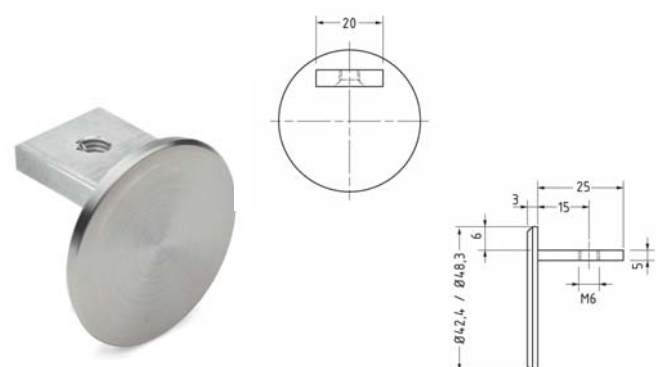

Endekappe til håndliste 42,4

NYHED

Varenr.	Type	Ø	Mat.	Enhed	Pris pr. stk.
13.3305	Flad	42,4	Rustfri	stk.