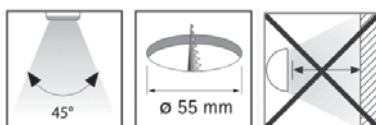

LED spot 12 - Varm hvid / Hvid

24 V - 24 x 67 mW
Fuld lysstyrke min. 30.000 timer
Converter med 6 udgange

Varenr.	Ø	Type	Indfræsning	Enhed	Pris
KB12	65	Indbygning	16 mm	Stk.	170,00
KB12M	65	Monteringsring	13 mm	Stk.	185,00
KB12A	65	Afstandsring	0 mm	Stk.	189,00
CONKB		Converter	15 W	stk.	145,00

LED Floor Hvid

24 V - 9 x 0,1 W Power LED
Fuld lysstyrke min. 50.000 timer
Converter, max. 10 lamper og 20 m. ledning
Fås også med lysdæmper