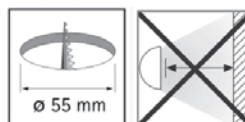

Varenr.	Ø	Type	Indfræsning	Enhed	Pris
FLOOR	87	Indbygning	16 mm	stk.	296,00
CONF		Converter	15 W	stk.	219,00