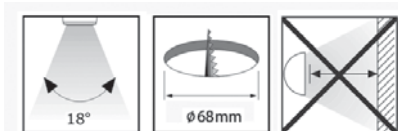

Lagerføres ikke. Kan skaffes hjem. Levering ca. 8-10 dage

LED spot - Varm hvid / Hvid

24 V - 3 x 1 W Power LED
Fuld lysstyrke min. 30.000 timer
Converter med 3 udgange

Varenr.	Ø	Type	Indfræsning	Enhed	Pris
ARF68	75	Indbygning	16 mm	Stk.	376,00
ARF68M	75	Monteringsring	13 mm	Stk.	389,00
ARF68A	75	Afstandsring	0 mm	Stk.	399,00
CON68		Converter	9 W	Stk.	215,00