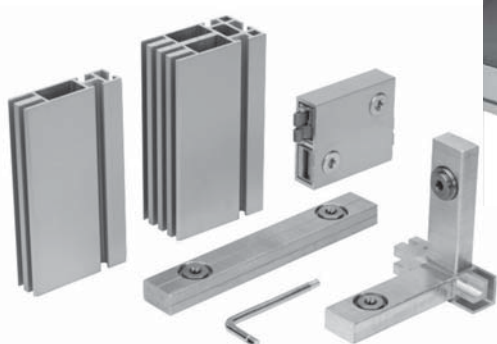

Bannerprofiler

Profiler til fotostater

Nyhed:

Rammeprofil til fotostater

Enkelt profil
Dobbelt profil (til billeder på begge sider)
Hjørneled
Samleled
Klemelementer

Forventes på lager fra august måned.

Bannerprofil

Mål:
Slids: 4,1 mm

Øverste løbegang:
12 x 10 mm indvendig.

Udvendig mål 37 x 16 mm.

Banner profil

Profilen er velegnet til opsætning af banner-reklamer som for eksempel på stilladser.

Varenr.	Enhed	Pris
52.8901	lgd.	353,00