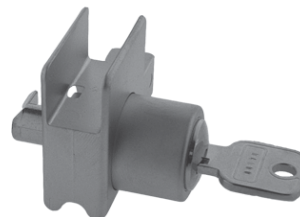

Løberuller og endestykker

61.0050
Løberulle 2 ruller = 70 kg
Løberulle 4 ruller = 140 kg

61.0420
Anslagsdæmper

61.0400
Specialnøgle til 61.0050

61.0070
Åben endekappe B: 2,5 mm

61.0450
Fingregreb B: 32,5 mm

61.0610
SECURA lås med adapter
B: 32,5 mm

Endekappe og fingregreb

Lås med adapter

Glasmål:

Højde = Indbygningshøjde - 42 mm.

Bredde = Hulmål + 32 mm divideret med 2.

Løbeskopprofil mål:

Endekapper: Profilmål = glasmål - 5 mm.