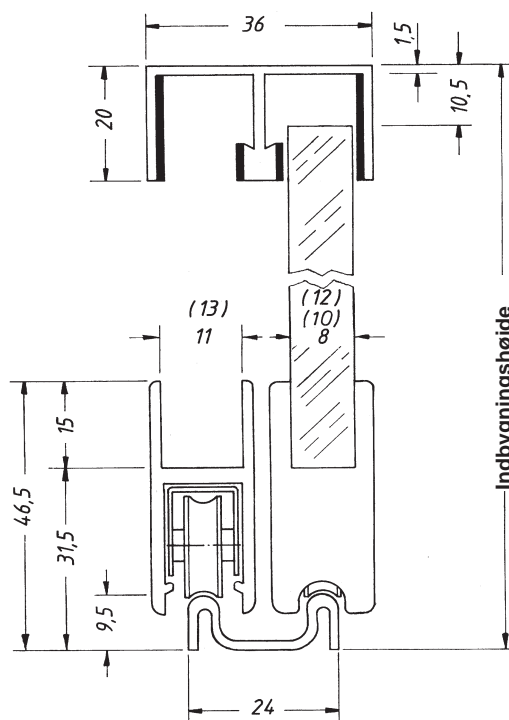

Løberuller og endestykker

61.0050
Løberulle 2 ruller = 70 kg
Løberulle 4 ruller = 140 kg

61.0420
Anslagsdæmper

61.0400
Specialnøgle til 61.0050

61.0070
Åben endekappe B: 2,5 mm

61.0450
Fingregreb B: 32,5 mm

61.0610
SECURA lås med adapter
B: 32,5 mm

Endekappe og fingregreb

Lås med adapter

Glasmål:

Højde = Indbygningshøjde - 42 mm.

Bredde = Hulmål + 32 mm divideret med 2.

Løbeskopprofil mål:

Endekapper: Profilmål = glasmål - 5 mm.

Endekappe + håndtag: Profilmål = glasmål - 35 mm.

Endekappe + lås: Profilmål = glasmål - 35 mm.

Håndtag + lås: Profilmål = glasmål - 65 mm.

Varenr.	Enhed	Pris	Varenr.	Enhed	Pris	Varenr.	Enhed	Pris
610050	stk.	69,00	610400	stk.	175,00	610450	stk.	123,00
610420	stk.	15,00	610070	stk.	20,00	610610	stk.	446,00