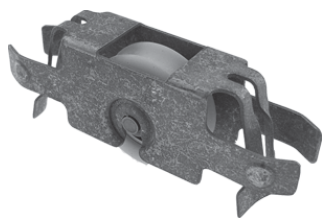

Glasskydedørssystem Robustus 8,10 og 12 mm. glas

Robustus: et kørende glasskydedørssystem til de lidt større opgaver. Max 140 kg. pr. glas.

Løberuller og endestykker

61.0050
Løberulle 2 ruller = 70 kg
Løberulle 4 ruller = 140 kg