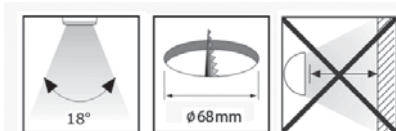

Lagerføres ikke. Kan skaffes hjem. Levering ca. 8-10 dage

LED spot - Varm hvid / Hvid

24 V - 3 x 1 W Power LED
 Fuld lysstyrke min. 30.000 timer
 Converter med 3 udgange

Varenr.	Ø	Type	Indfræsning	Enhed	Pris
ARF68	75	Indbygning	16 mm	Stk.	376,00
ARF68M	75	Monteringsring	13 mm	Stk.	389,00
ARF68A	75	Afstandsring	0 mm	Stk.	399,00
CON68		Converter	9 W	Stk.	215,00

LED spot 12 - Varm hvid / Hvid

24 V - 24 x 67 mW
 Fuld lysstyrke min. 30.000 timer
 Converter med 6 udgange

Varenr.	Ø	Type	Indfræsning	Enhed	Pris
KB12	65	Indbygning	16 mm	Stk.	170,00
KB12M	65	Monteringsring	13 mm	Stk.	185,00
KB12A	65	Afstandsring	0 mm	Stk.	189,00
CONKB		Converter	15 W	stk.	145,00