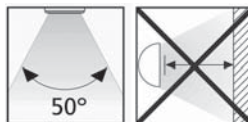

LED Strip - enkel og dobbelt - Varm hvid / Hvid

24 V - 30 cm. 36 led. = 2,4 W
 Fuld lysstyrke min. 30.000 timer
 Converter med 6 udgange

Varenr.		Længde	Enhed	Pris
LED36	Strip enkelt	300 mm	stk.	176,00
LED72	Strip dobbelt	300 mm	stk.	276,00
LEDL36	Ledning enkelt	2,5 m	stk.	19,00
LEDL72	Ledning dobbelt	2,5 M	stk.	28,00
CON15	Converter 15 W		stk.	145,00
CON30	Converter 30 W		stk.	241,00
CON60	Converter 60 W		stk.	481,00