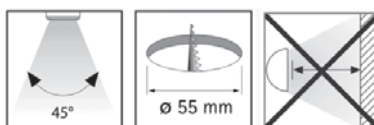

Lagerføres ikke. Kan skaffes hjem. Levering ca. 8-10 dage

LED spot - Varm hvid / Hvid

24 V - 3 x 1 W Power LED
 Fuld lysstyrke min. 30.000 timer
 Converter med 3 udgange

Varenr.	Ø	Type	Indfræsning	Enhed	Pris
ARF68	75	Indbygning	16 mm	Stk.	376,00
ARF68M	75	Monteringsring	13 mm	Stk.	389,00
ARF68A	75	Afstandsring	0 mm	Stk.	399,00
CON68		Converter	9 W	Stk.	215,00

LED spot 12 - Varm hvid / Hvid

24 V - 24 x 67 mW
 Fuld lysstyrke min. 30.000 timer
 Converter med 6 udgange

Varenr.	Ø	Type	Indfræsning	Enhed	Pris
KB12	65	Indbygning	16 mm	Stk.	170,00
KB12M	65	Monteringsring	13 mm	Stk.	185,00
KB12A	65	Afstandsring	0 mm	Stk.	189,00
CONKB		Converter	15 W	stk.	145,00