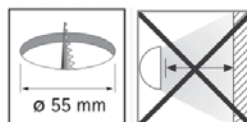

LED Floor Hvid

24 V - 9 x 0,1 W Power LED
Fuld lysstyrke min. 50.000 timer
Converter, max. 10 lamper og 20 m. ledning
Fås også med lysdæmper

Varenr.	Ø	Type	Indfræsning	Enhed	Pris
FLOOR	87	Indbygning	16 mm	stk.	296,00
CONF		Converter	15 W	stk.	219,00