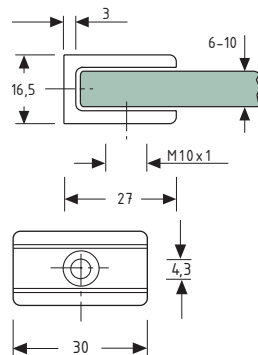

20.0301 Bæreevne = 12 kg*

20.0321 Bæreevne = 40 kg*

* Bæreevne = 2 glaspladeholdere + Glas: B200 x L800 x 8 mm

Varenr.	Type	Enhed	Pris	Varenr.	Enhed	Pris	Varenr.	Enhed	Pris
200011M		stk.		200501M	stk.		200421R	stk.	
200011K		stk.		200501K	stk.		200301M	stk.	
200011R		stk.		200501R	stk.		200301K	stk.	
200021M	højre	stk.		200401M	stk.		200301R	stk.	
200121M	venstre	stk.		200401K	stk.		200321M	stk.	
200021K	højre	stk.		200401R	stk.		200321K	stk.	
200121K	venstre	stk.		200421M	stk.		200321R	stk.	
				200421K	stk.				