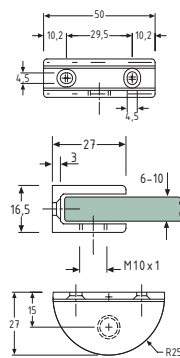

20.0401 Bæreevne = 20 kg*