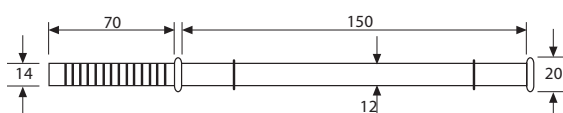

Glasplade stang til glas hylde

20.0913 ** Stang
Længde = 150 mm Blankkrom

20.0923 ** Stang
Længde = 200 mm Blankkrom

20.0933 ** Stang
Længde = 250 mm Blankkrom

* Bæreevne = 2 glaspladeholdere + Glasmål: B200 x L80 x 8 mm