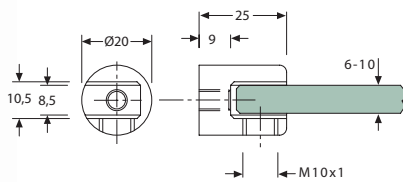

20.0021V/H Bæreevne = 25 kg*