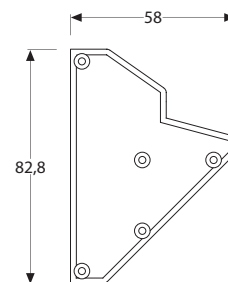

*30 cm = 50 kg/m.
*40 cm = 32 kg/m.

20.1906
Plastendekappe 3 mm matkrom passer til 21.2082

* Bæreevne = Glasbredde pr. meter.

OBS ! Der kan monteres LED-lys i alle profilerne
Se side 14 og 15 for LED lys til disse profiler

Varenr.	Enhed	Pris	Varenr.	Enhed	Pris	Varenr.	Enhed	Pris
200732	meter		200752	meter		212082	meter	
200746	sæt		200766	sæt		201906	sæt	

Profilerne lagerføres i 5 meters længde og kan skæres på mål mod et tillæg på 5,- kr. pr. snit og et spildtillæg på 10% af antal købte meter.