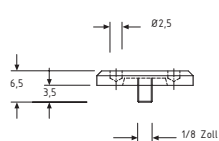

Spejlnapper

Spejlnap

Rustfri Inkl. skrue

Varenr.	Enhed	Pris
60.0805	Stk.	

Spejlnap

Rustfri Inkl. skrue

Varenr.	Enhed	Pris
60.0755	Stk.	

Spejlnap

Rustfri Inkl. skrue

Varenr.	Enhed	Pris
60.0855	Stk.