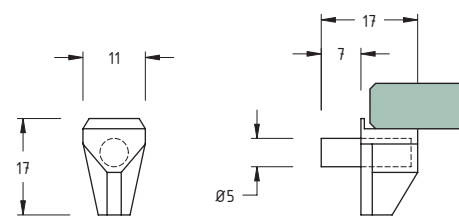

20.0823 Messing forniklet
Glashul Ø8 mm