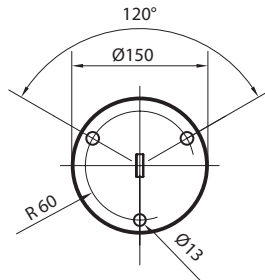

Topbeslag med stang.

Vare nr.	Enhed	Pris
17.6025	stk.