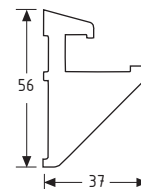

20.1595 Rustfri, 20 kg. pr. stk.

20.1505 Rustfri stang
Bredde 200 mm, 20 kg. pr. par

20.1525 Rustfri stang
Bredde 300 mm, 30 kg. pr. par

20.1535 Rustfri stang
Bredde 400 mm, 30 kg. pr. par

Varenr.	Enhed	Pris	Varenr.	Enhed	Pris	Varenr.	Enhed	Pris
201555	stk.		201619	stk.		201525	stk.	
201575	stk.		201595	stk.		201535	stk.	
201545	stk.		201505	stk.				