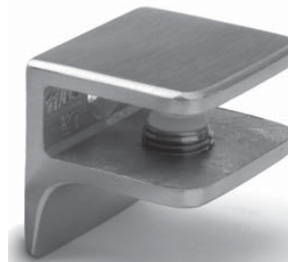

20.0321 Bæreevne = 40 kg*

* Bæreevne = 2 glaspladeholdere + Glas: B200 x L800 x 8 mm

Varenr.	Type	Enhed	Pris	Varenr.	Enhed	Pris	Varenr.	Enhed	Pris
200011M		stk.		200501M	stk.		200421R	stk.	
200011K		stk.		200501K	stk.		200301M	stk.	
200011R		stk.		200501R	stk.		200301K	stk.	
200021M	højre	stk.		200401M	stk.		200301R	stk.	
200121M	venstre	stk.		200401K	stk.		200321M	stk.	
200021K	højre	stk.		200401R	stk.		200321K	stk.	
200121K	venstre	stk.		200421M	stk.		200321R	stk.	
				200421K	stk.