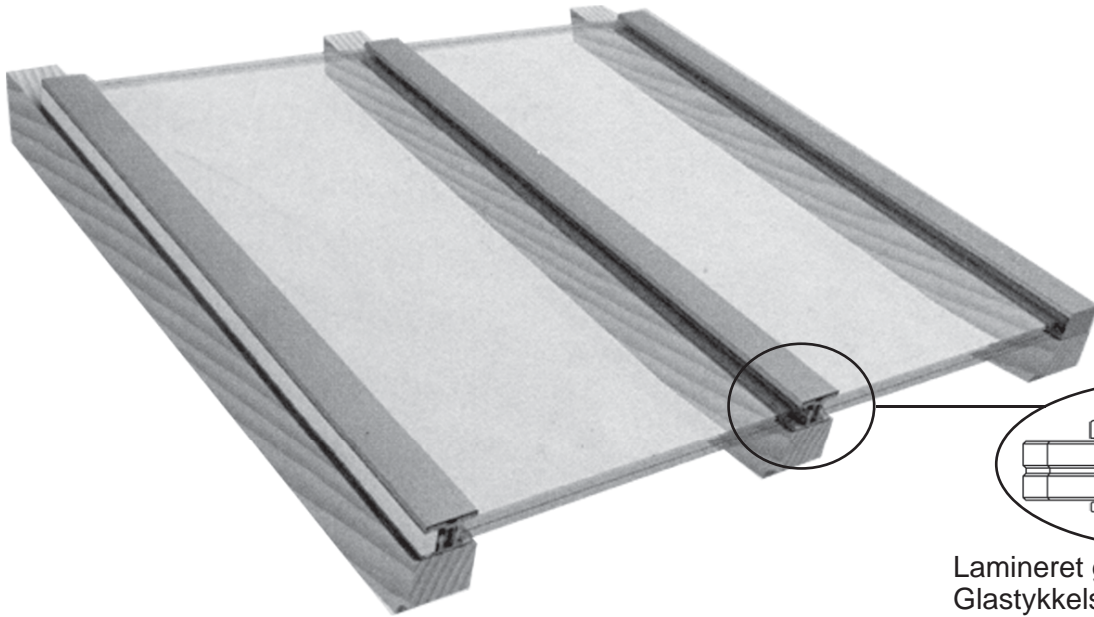

Halvtagsprofiler

Profiler

Lamineret glas
Glastykkelse = 15 - 21,52 mm.

Bundprofil med tætning 50 mm.