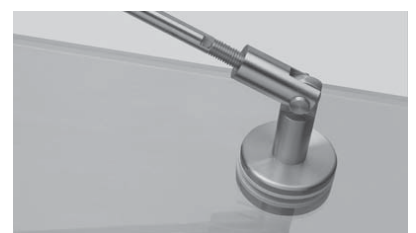

Glasbeslag. Til montering af stang

Vare nr.	Enhed	Pris
17.6065	stk.