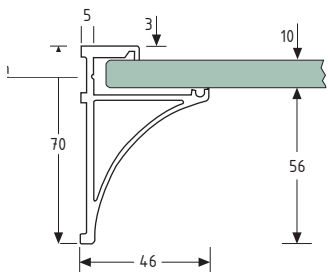

20.1595 Rustfri, 20 kg. pr. stk.

20.1505 Rustfri stang
Bredde 200 mm, 20 kg. pr. par

20.1525 Rustfri stang
Bredde 300 mm, 30 kg. pr. par

20.1535 Rustfri stang
Bredde 400 mm, 30 kg. pr. par

Varenr.	Enhed	Pris	Varenr.	Enhed	Pris	Varenr.	Enhed	Pris
201555	stk.		201619	stk.		201525	stk.	
201575	stk.		201595	stk.		201535	stk.	
201545	stk.		201505	stk.				

20.0732
Eloxeret aluminium glaspladeholderprofil til 8 mm glas.

*30 cm = 50 kg/m.
*40 cm = 32 kg/m.

20.0746
Plastendekappe 3 mm matkrom passer til 20.0732

20.0752
Eloxeret aluminium glaspladeholderprofil til 10 mm glas.