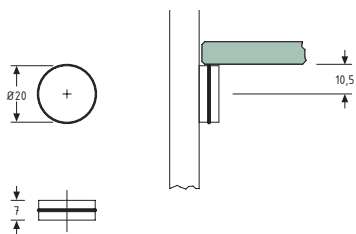

Glaspladeholdere til UV - limning

Glaspladeholdere