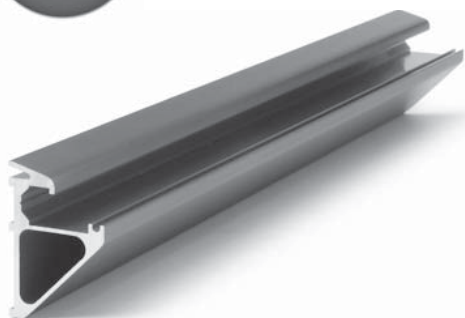

Facade punktholdere

Stort udvalg i punktholdere og spidere til montering af glasplader på facader. Alle dele er udført i rustfrit stål med specielle gummipakninger som kan modstå UV-lys. Visse punktholdere har vipbart hoved, så de bedre kan modstå vind og dermed kan glastykkelsen reduceres. Mulighed for belysning af glaspladerne gennem punktholderne.

20.1595 Rustfri, 20 kg. pr. stk.

20.1505 Rustfri stang
Bredde 200 mm, 20 kg. pr. par

20.1525 Rustfri stang
Bredde 300 mm, 30 kg. pr. par

20.1535 Rustfri stang
Bredde 400 mm, 30 kg. pr. par

Varenr.	Enhed	Pris	Varenr.	Enhed	Pris	Varenr.	Enhed	Pris
201555	stk.		201619	stk.		201525	stk.	
201575	stk.		201595	stk.		201535	stk.	
201545	stk.		201505	stk.				