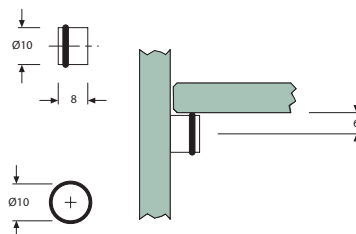

20.1545 Rustfri, 10 kg. pr. stk.