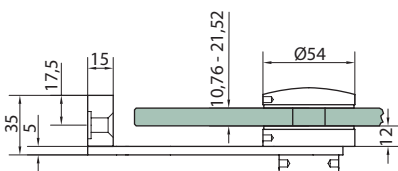

Telefon: (+45) 36 70 66 33

Glasbeslag : **33**