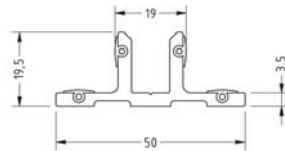

Lamineret glas
Glastykkelse = 15 - 21,52 mm.

Bundprofil med tætning 50 mm.

Varenr.	Enhed	Pris
75.0102	Stk.	

Bundprofil med tætning 80 mm.

75.0152	Stk	
---------	-----	--

Topdækprofil 50 mm.

75.0122	stk.	
---------	------	--