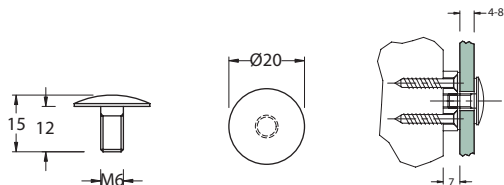

Spejlknap Rustfri

Glashul = 9 Ø

Varenr.	Enhed	Pris
60.0555	Stk.