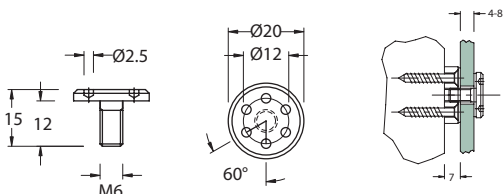

Spejlknap Rustfri

Glashul = 9 Ø

Varenr.	Enhed	Pris
60.0605	Stk.