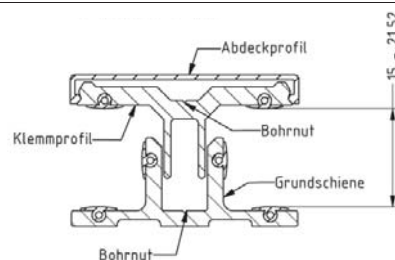

Lamineret glas
Glastykkelse = 15 - 21,52 mm.

Bundprofil med tætning 50 mm.

Varenr.	Enhed	Pris
75.0102	Stk.	

Bundprofil med tætning 80 mm.

75.0152	Stk	
---------	-----	--

Topdækprofil 50 mm.

75.0122	stk.	
---------	------	--

Topdækprofil 80 mm.

75.0172	stk.	
---------	------	--

Top klemprofil

m. tætprofil 50 mm

75.0112	stk.	
---------	------	--

Top klemprofil

m. tætprofil 80 mm

75.0162	stk.	
---------	------	--