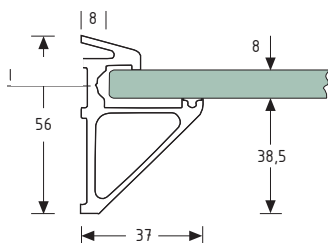

20.1595 Rustfri, 20 kg. pr. stk.

20.1505 Rustfri stang
Bredde 200 mm, 20 kg. pr. par

20.1525 Rustfri stang
Bredde 300 mm, 30 kg. pr. par

20.1535 Rustfri stang
Bredde 400 mm, 30 kg. pr. par

Varenr.	Enhed	Pris	Varenr.	Enhed	Pris	Varenr.	Enhed	Pris
201555	stk.		201619	stk.		201525	stk.	
201575	stk.		201595	stk.		201535	stk.	
201545	stk.		201505	stk.				

20.0732
Eloxeret aluminium glaspladeholderprofil til 8 mm glas.

*30 cm = 50 kg/m.
*40 cm = 32 kg/m.

20.0746
Plastendekappe 3 mm matkrom passer til 20.0732

20.0752
Eloxeret aluminium glaspladeholderprofil til 10 mm glas.