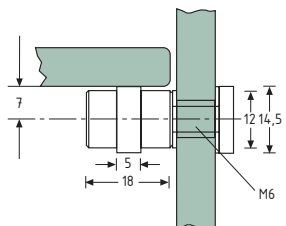

20.0451 Bæreevne = 40 kg*
Zinkstøbegods i Matkrom og Krom

20.0803 Messing forniklet
Glashul Ø8 mm