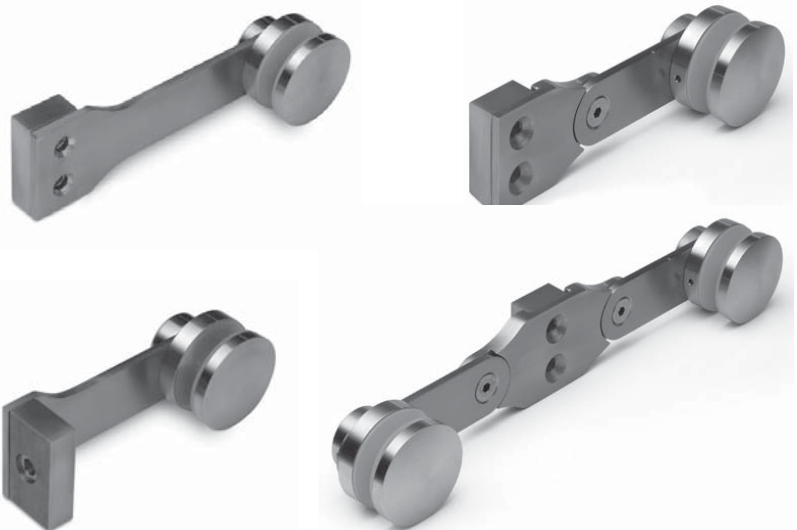

Telefon: (+45) 36 70 66 33

Glasbeslag : **33**