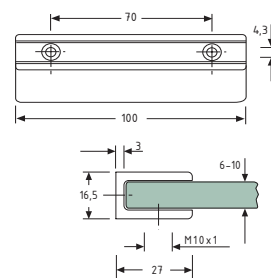

20.0301 Bæreevne = 12 kg*

20.0321 Bæreevne = 40 kg*

* Bæreevne = 2 glaspladeholdere + Glas: B200 x L800 x 8 mm

Varenr.	Type	Enhed	Pris	Varenr.	Enhed	Pris	Varenr.	Enhed	Pris
200011M		stk.		200501M	stk.		200421R	stk.	
200011K		stk.		200501K	stk.		200301M	stk.	
200011R		stk.		200501R	stk.		200301K	stk.	
200021M	højre	stk.		200401M	stk.		200301R	stk.	
200121M	venstre	stk.		200401K	stk.		200321M	stk.	
200021K	højre	stk.		200401R	stk.		200321K	stk.	
200121K	venstre	stk.		200421M	stk.		200321R	stk.	
				200421K	stk.				