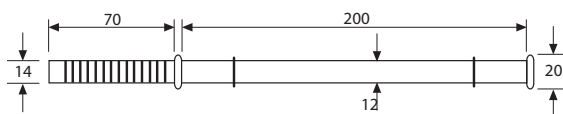

Glasplade stang til glas hylde

20.0913 ** Stang
Længde = 150 mm Blankkrom

20.0923 ** Stang
Længde = 200 mm Blankkrom

20.0933 ** Stang
Længde = 250 mm Blankkrom

* Bæreevne = 2 glaspladeholdere + Glasmål: B200 x L80 x 8 mm