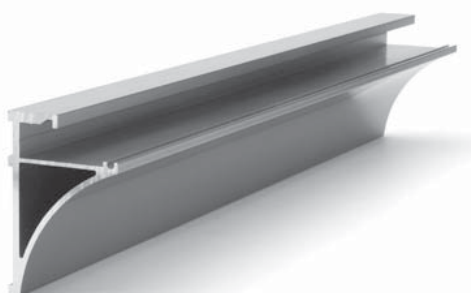

*30 cm = 50 kg/m.
*40 cm = 32 kg/m.