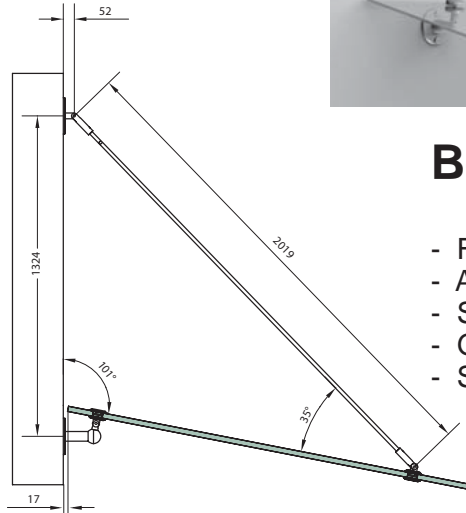

Beslag til glasudhæng

- Fås til 1300 og 1700 mm glasbredde
- Alt i rustfrit stål.
- Sælges også som løsdele
- Glastykkelse 16,76 -21,52 mm.
- Se den hos JNC

Topbeslag med stang.

Vare nr.	Enhed	Pris
17.6025	stk.	

Væg- og glasbeslag.

Vare nr.	Enhed	Pris
17.6045	stk.	

Glasbeslag. Til montering af stang

Vare nr.	Enhed	Pris
17.6065	stk.