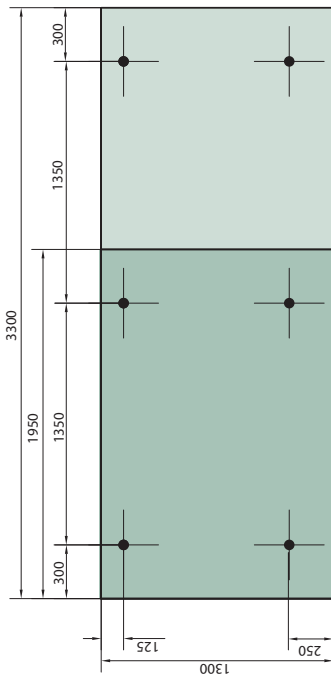

Beslag til glasudhæng

- Fås til 1300 og 1700 mm glasbredde
- Alt i rustfrit stål.
- Sælges også som løsdele
- Glastykkelse 16,76 -21,52 mm.
- Se den hos JNC

Topbeslag med stang.

Vare nr.	Enhed	Pris
17.6025	stk.	

Væg- og glasbeslag.

Vare nr.	Enhed	Pris
17.6045	stk.	

Glasbeslag. Til montering af stang

Vare nr.	Enhed	Pris
17.6065	stk.