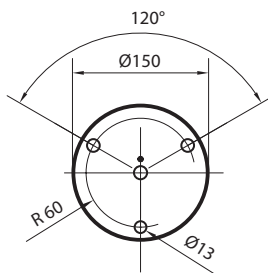

Væg- og glasbeslag.

Vare nr.	Enhed	Pris
17.6045	stk.