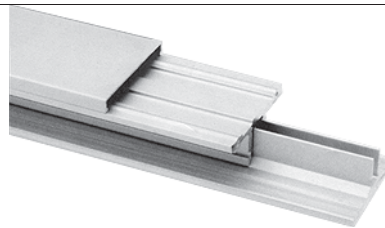

Lamineret glas
Glastykkelse = 15 - 21,52 mm.

Bundprofil med tætning 50 mm.

Varenr.	Enhed	Pris
75.0102	Stk.	

Bundprofil med tætning 80 mm.

75.0152	Stk	
---------	-----	--

Topdækprofil 50 mm.

75.0122	stk.	
---------	------	--