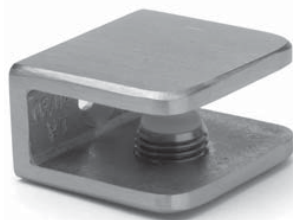

Glaspladeholdere leveres i zinkstøbegods i: **Matkrom, Krom eller Rustfrit stål**

20.0011 Bæreevne = 25 kg*

20.0021V/H Bæreevne = 25 kg*

20.0501 Bæreevne = 5 kg*

20.0401 Bæreevne = 20 kg*

20.0421 Bæreevne = 60 kg*