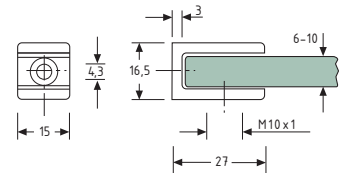

20.0501 Bæreevne = 5 kg*