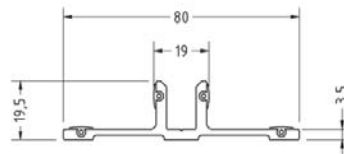

Lamineret glas
Glastykkelse = 15 - 21,52 mm.

Bundprofil med tætning 50 mm.

Varenr.	Enhed	Pris
75.0102	Stk.	

Bundprofil med tætning 80 mm.

75.0152	Stk	
---------	-----	--

Topdækprofil 50 mm.

75.0122	stk.	
---------	------	--