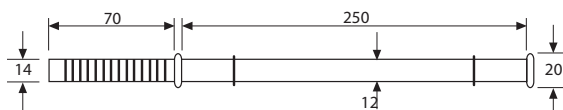

Glasplade stang til glas hylde

20.0913 ** Stang
Længde = 150 mm Blankkrom

20.0923 ** Stang
Længde = 200 mm Blankkrom

20.0933 ** Stang
Længde = 250 mm Blankkrom

* Bæreevne = 2 glaspladeholdere + Glasmål: B200 x L80 x 8 mm