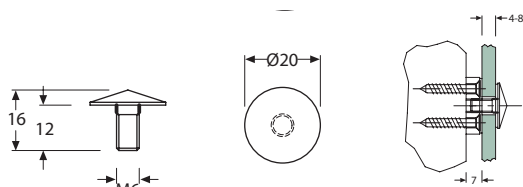

Spejlknap Rustfri

Glashul = 9 Ø

Varenr.	Enhed	Pris
60.0705	Stk.	

Profiler og endekapper

Spejlholderprofil

Eloxeret aluminium.
til 6 mm glas

Varenr.	Enhed	Pris
63.0010	Stk.