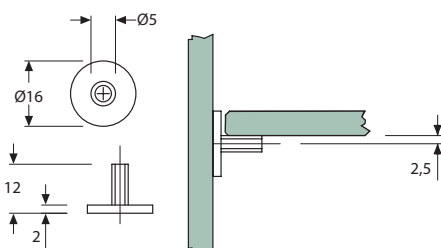

20.1595 Rustfri, 20 kg. pr. stk.

20.1505 Rustfri stang
Bredde 200 mm, 20 kg. pr. par

20.1525 Rustfri stang
Bredde 300 mm, 30 kg. pr. par

20.1535 Rustfri stang
Bredde 400 mm, 30 kg. pr. par

Varenr.	Enhed	Pris	Varenr.	Enhed	Pris	Varenr.	Enhed	Pris
201555	stk.		201619	stk.		201525	stk.	
201575	stk.		201595	stk.		201535	stk.	
201545	stk.		201505	stk.				