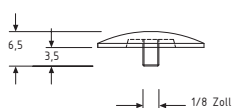

Spejlnapper

Spejlnap

Rustfri Inkl. skrue

Varenr.	Enhed	Pris
60.0805	Stk.	

Spejlnap

Rustfri Inkl. skrue

Varenr.	Enhed	Pris
60.0755	Stk.	

Spejlnap

Rustfri Inkl. skrue

Varenr.	Enhed	Pris
60.0855	Stk.