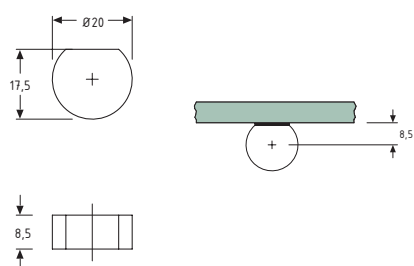

Glaspladeholdere til UV - limning

Glaspladeholdere

20.1505 Rustfri stang
Bredde 200 mm, 20 kg. pr. par

20.1525 Rustfri stang
Bredde 300 mm, 30 kg. pr. par

20.1535 Rustfri stang
Bredde 400 mm, 30 kg. pr. par

Varenr.	Enhed	Pris	Varenr.	Enhed	Pris	Varenr.	Enhed	Pris
201555	stk.		201619	stk.		201525	stk.	
201575	stk.		201595	stk.		201535	stk.	
201545	stk.		201505	stk.