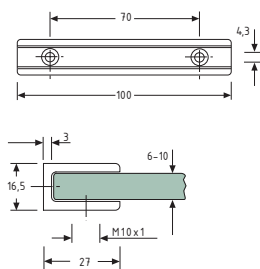

20.0301 Bæreevne = 12 kg*

20.0321 Bæreevne = 40 kg*

* Bæreevne = 2 glaspladeholdere + Glas: B200 x L800 x 8 mm

Varenr.	Type	Enhed	Pris	Varenr.	Enhed	Pris	Varenr.	Enhed	Pris
200011M		stk.		200501M	stk.		200421R	stk.	
200011K		stk.		200501K	stk.		200301M	stk.	
200011R		stk.		200501R	stk.		200301K	stk.	
200021M	højre	stk.		200401M	stk.		200301R	stk.	
200121M	venstre	stk.		200401K	stk.		200321M	stk.	
200021K	højre	stk.		200401R	stk.		200321K	stk.	
200121K	venstre	stk.		200421M	stk.		200321R	stk.	
				200421K	stk.				