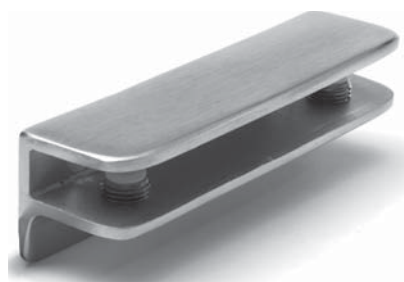

20.0923 ** Stang
Længde = 200 mm Blankkrom

20.0933 ** Stang
Længde = 250 mm Blankkrom

* Bæreevne = 2 glaspladeholdere + Glasmål: B200 x L80 x 8 mm

** Kan også skaffes hjem i matkrom og rustfrit stål

Varenr.	Enhed	Pris	Varenr.	Enhed	Pris	Varenr.	Enhed	Pris
200451M	stk.		200803	stk.		200913	stk.	
200451K	stk.		200823	stk.		200923	stk.	
200471M	stk.		200616	stk.		200933	stk.	
200471K	stk.							

Se alle typerne på www.sws-glasbaubeschlaege.de