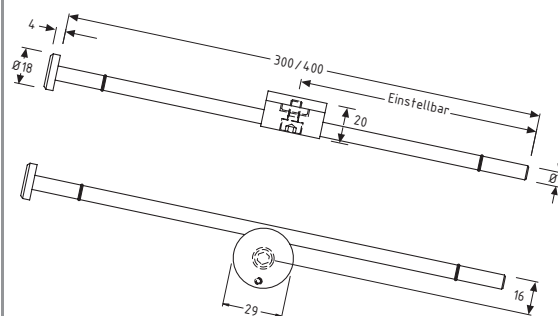

Glasplade stang til glas hylde

20.0913 ** Stang
Længde = 150 mm Blankkrom

20.0923 ** Stang
Længde = 200 mm Blankkrom

20.0933 ** Stang
Længde = 250 mm Blankkrom

* Bæreevne = 2 glaspladeholdere + Glasmål: B200 x L80 x 8 mm

20.1595 Rustfri, 20 kg. pr. stk.

20.1505 Rustfri stang
Bredde 200 mm, 20 kg. pr. par

20.1525 Rustfri stang
Bredde 300 mm, 30 kg. pr. par

20.1535 Rustfri stang
Bredde 400 mm, 30 kg. pr. par

Varenr.	Enhed	Pris	Varenr.	Enhed	Pris	Varenr.	Enhed	Pris
201555	stk.		201619	stk.		201525	stk.	
201575	stk.		201595	stk.		201535	stk.	
201545	stk.		201505	stk.				