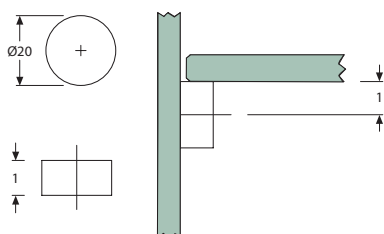

Glasplade stang til glas hylde

20.0913 ** Stang
Længde = 150 mm Blankkrom

20.0923 ** Stang
Længde = 200 mm Blankkrom

20.0933 ** Stang
Længde = 250 mm Blankkrom

* Bæreevne = 2 glaspladeholdere + Glasmål: B200 x L80 x 8 mm

20.1595 Rustfri, 20 kg. pr. stk.

20.1505 Rustfri stang
Bredde 200 mm, 20 kg. pr. par

20.1525 Rustfri stang
Bredde 300 mm, 30 kg. pr. par

20.1535 Rustfri stang
Bredde 400 mm, 30 kg. pr. par

Varenr.	Enhed	Pris	Varenr.	Enhed	Pris	Varenr.	Enhed	Pris
201555	stk.		201619	stk.		201525	stk.	
201575	stk.		201595	stk.		201535	stk.	
201545	stk.		201505	stk.				