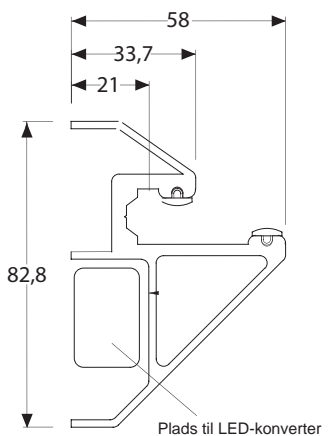

20.1595 Rustfri, 20 kg. pr. stk.

20.1505 Rustfri stang
Bredde 200 mm, 20 kg. pr. par

20.1525 Rustfri stang
Bredde 300 mm, 30 kg. pr. par

20.1535 Rustfri stang
Bredde 400 mm, 30 kg. pr. par

Varenr.	Enhed	Pris	Varenr.	Enhed	Pris	Varenr.	Enhed	Pris
201555	stk.		201619	stk.		201525	stk.	
201575	stk.		201595	stk.		201535	stk.	
201545	stk.		201505	stk.				

20.0732
Eloxeret aluminium glaspladeholderprofil til 8 mm glas.

*30 cm = 50 kg/m.
*40 cm = 32 kg/m.

20.0746
Plastendekappe 3 mm matkrom passer til 20.0732

20.0752
Eloxeret aluminium glaspladeholderprofil til 10 mm glas.

*30 cm = 50 kg/m.
*40 cm = 32 kg/m.

20.0766
Plastendekappe 3 mm matkrom passer til 20.0752

21.2082
Eloxeret aluminium glaspladeholderprofil til 10 mm glas.

*30 cm = 50 kg/m.
*40 cm = 32 kg/m.

20.1906
Plastendekappe 3 mm matkrom passer til 21.2082