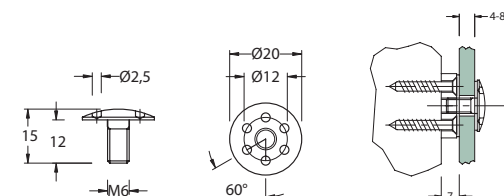

Spejlnap

Rustfri Inkl. skrue

Varenr.	Enhed	Pris
60.0855	Stk.	

Spejlophængnings til 6 mm. glas

Spejl knapper

Spejlknap Rustfri

Glashul = 9 Ø

Varenr.	Enhed	Pris
60.0505	Stk.	