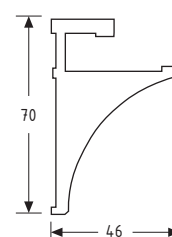

*30 cm = 50 kg/m.
*40 cm = 32 kg/m.

20.0766
Plastendekappe 3 mm matkrom passer til 20.0752