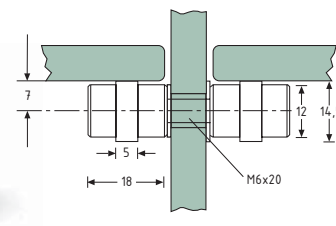

20.0471 Bæreevne = 80 kg*
Zinkstøbegods i Matkrom og Krom