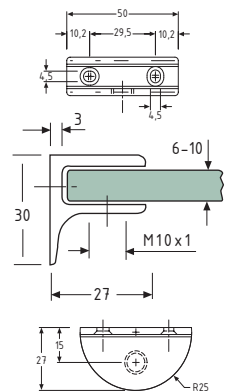

20.0421 Bæreevne = 60 kg*