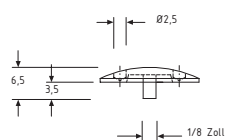

Spejlnapper

Spejlnap

Rustfri Inkl. skrue

Varenr.	Enhed	Pris
60.0805	Stk.	

Spejlnap

Rustfri Inkl. skrue

Varenr.	Enhed	Pris
60.0755	Stk.	

Spejlnap

Rustfri Inkl. skrue

Varenr.	Enhed	Pris
60.0855	Stk.