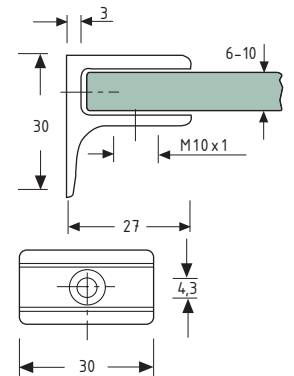

20.0301 Bæreevne = 12 kg*

20.0321 Bæreevne = 40 kg*

* Bæreevne = 2 glaspladeholdere + Glas: B200 x L800 x 8 mm

Varenr.	Type	Enhed	Pris	Varenr.	Enhed	Pris	Varenr.	Enhed	Pris
200011M		stk.		200501M	stk.		200421R	stk.	
200011K		stk.		200501K	stk.		200301M	stk.	
200011R		stk.		200501R	stk.		200301K	stk.	
200021M	højre	stk.		200401M	stk.		200301R	stk.	
200121M	venstre	stk.		200401K	stk.		200321M	stk.	
200021K	højre	stk.		200401R	stk.		200321K	stk.	
200121K	venstre	stk.		200421M	stk.		200321R	stk.	
				200421K	stk.				