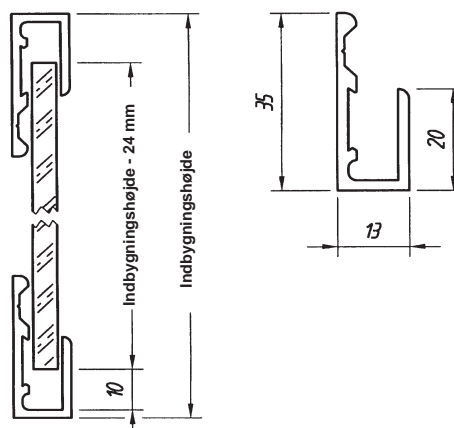

Spejlholderprofil

Eloxeret aluminium.
til 6 mm glas

Varenr.	Enhed	Pris
63.0020	Stk.	

Endekappe

Grå plast

Varenr.	Enhed	Pris
63.0022	Sæt