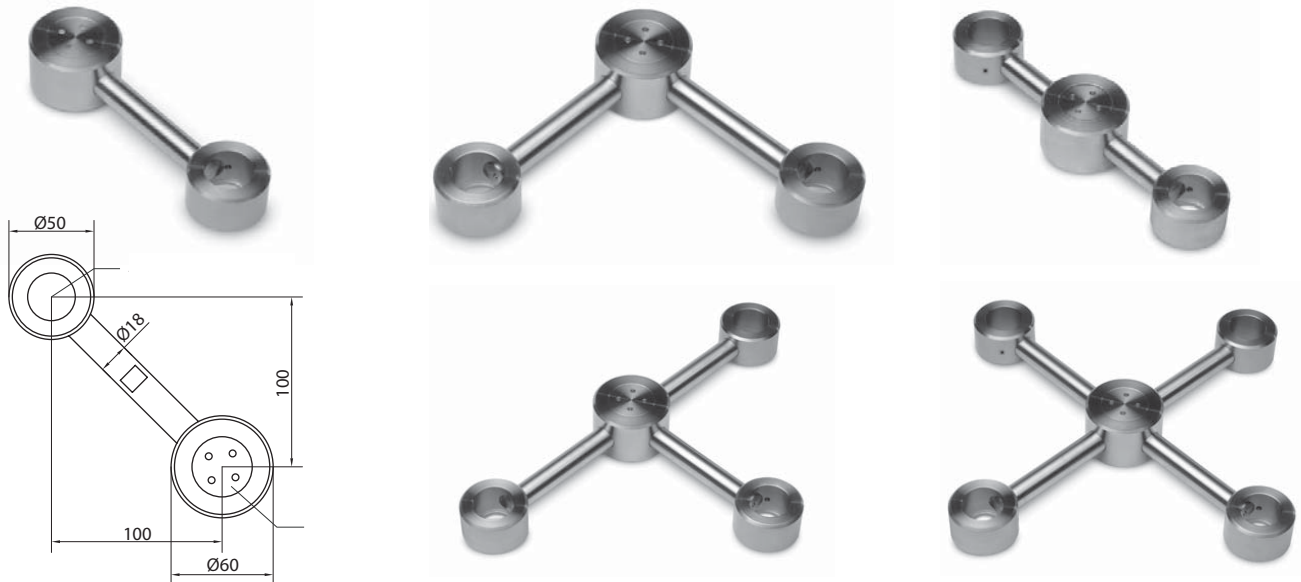

Facade punktholdere

Stort udvalg i punktholdere og spidere til montering af glasplader på facader. Alle dele er udført i rustfrit stål med specielle gummipakninger som kan modstå UV-lys. Visse punktholdere har vipbart hoved, så de bedre kan modstå vind og dermed kan glastykkelsen reduceres. Mulighed for belysning af glaspladerne gennem punktholderne.

Punktholdere

Spidere

Ring til JNC og få mere information el. se videoen om punktholderne på www.sws-glasbaubeschlaege.de

Punktholdere

Mange forskellige punktholdere til montering på firkantet eller runde rør. Alle er udført i rustfrit stål. Kan fås både som faste og til at indstille i en vinkel. Til for eksempel trappeglass.

Varenr.	Enhed	Pris
60.3800	Sæt.	

Skjult spejholderbeslag

6 mm glas max. 1,60 m²

Komplet sæt med skrue, dübel og magneter.

Varenr.	Enhed	Pris
60.3700	Stk.	

Skjult spejholderbeslag

6 mm glas max. 1,60 m²

Komplet sæt med skrue