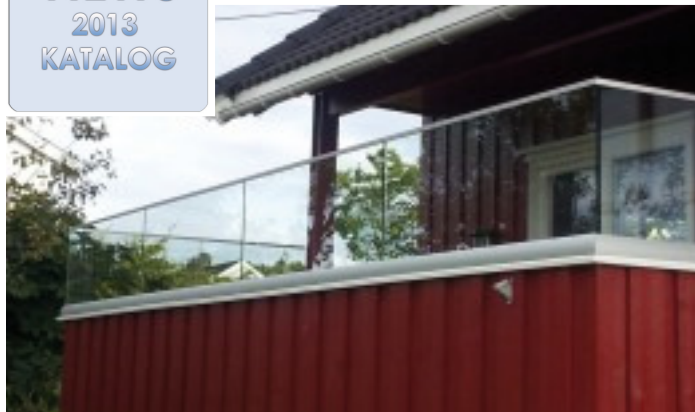

JNC Panorama V - vindafskærmning

JNC Panorama V

Elegant vindafskærmning til bl.a terrasse, altan og lækrog.

- Glashøjde max 60 cm (mulighed for 80 cm kontakt JNC)
- Hærdet 10 mm glas
- Befæstning på beton eller trækonstruktion
- Modul opdelt: *Grund- - Mellem- og Slutmodul*
- Hjørne løsninger er inkl. smigskæring
- Natureloxyeret dækprofil 7 cm høj.
- Mulighed for ilægning af vandtæt LED belysning