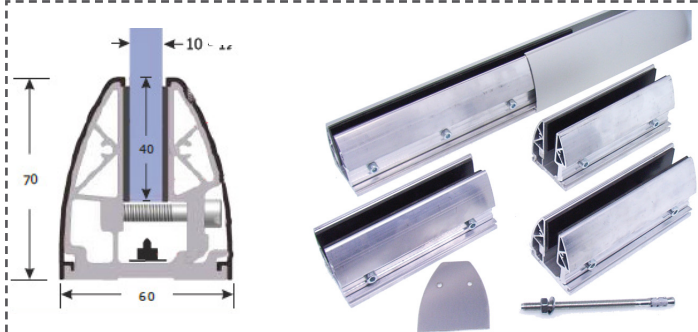

JNC Panorama V - vindafskærmning

JNC Panorama V

Elegant vindafskærmning til bl.a terrasse, altan og lækrog.

- Glashøjde max 60 cm (mulighed for 80 cm kontakt JNC)
- Hærdet 10 mm glas
- Befæstning på beton eller trækonstruktion
- Modul opdelt: *Grund- - Mellem- og Slutmodul*
- Hjørne løsninger er inkl. smigskæring
- Natureloxyeret dækprofil 7 cm høj.
- Mulighed for ilægning af vandtæt LED belysning

Opstilling og priseksempler: OBS!! Meterprisen varierer efter længde og antal af glas. Ring for tilbud.

Eks. A: 2,1 til 3,0 meter.

G S

G: Grundmodul
S: Slutmodul

Eks. B: 3,8 til 5,5 meter.

G M S

S G: Grundmodul
S: Slutmodul

Eks. C: 6,5 til 9,6 meter

G M M S

S G: Grundmodul
M: Mellemmodul
S: Slutmodul G

JNC Panorama består af lange (30 cm) og korte (15 cm) klembeslag, der befæstnes med M8 bolte på fast konstruktion. Hvert modul indeholder beslag op til den angivne glasbredde, se pristabel herunder.

* JNC salgs- og leveringsbetingelser: Ved samlet varekøb over 5.000 kr. ydes 10 % rabat og extra 5 % rabat ved køb over 10.000 kr.

Modulpriser

Vare nr.	Glasbredde	Glas tyk	Højde	Grund	Mellem	Slut
90V-105 GMS	Fra 60 til 105 cm	10 mm	max 60 cm			
90V-150 GMS	Fra 106 til 150 cm	10 mm	max 60 cm			
				Består af: Kelmbeslag 15 cm Klembeslag 30 cm Endekapper Montagebolte f. beton Gummiindlæg 10 mm glas 2 x Eloxyerede dækprofiler**	Består af: Kelmbeslag 15 cm Klembeslag 30 cm Montagebolte f. beton Gummiindlæg 10 mm glas 2 x Eloxyerede dækprofiler**	Består af: Kelmbeslag 15 cm Endekapper Montagebolte f. beton Gummiindlæg 10 mm glas 2 x Eloxyerede dækprofiler**